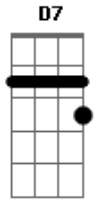

© ukulele-chords.com