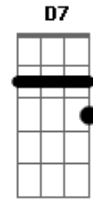

© ukulele-chords.com