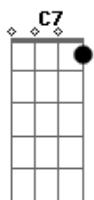

© ukulele-chords.com