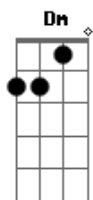

© ukulele-chords.com