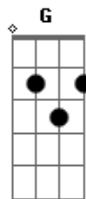

© ukulele-chords.com