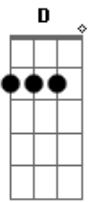

Leonardo - Jardim

Tom: G

D A7 (B Bm) Bm Bm7
Às vezes no silêncio da noite
Em Em A7 A7
Eu fico imaginando nós dois
D A7 B Bm Bm B7 Bm
Eu fico ali sonhando acordado, jun - tan - do
Em Em A7 A7
O antes o agora e o depois

(passagem 1)

Bm Gbm7 G7M
Por que você me deixa tão solto?
Bm Gbm7 Bm
Por que você não cola em mim?
Bm Gbm7 G7M
Tô me sentindo muito sozinho

D A7 (B Bm) Bm Bm7
Não sou nem quero ser o seu dono
Em Em A7 A7
É que um carinho às vezes cai bem
D A7 B Bm Bm B7 Bm
Eu tenho os meus desejos e planos se - cre - tos
Em Em A7 A7
Só abro pra você mais ninguém

(passagem 1)

Bm Gbm7 G7M
Porque você me esquece e some
Bm Gbm7 Bm
E se eu me interessar por alguém
Bm Gbm7 G7M
E se ela de repente me ganha

D A7 G7M
Quando a gente gosta é claro que a gente cuida
Em Em C
Fala que me ama só que é da boca pra fora
D A7 Bm
Ou você me engana ou não está madura

(passagem 2)

G D G
Onde está você agora

D A7 G7M
Quando a gente gosta é claro que a gente cuida
Em Em C
Fala que me ama só que é da boca pra fora
D A7 Bm G
Ou você me engana ou não está madura (passagem 2)
G
Onde está você agora?

Acordes

© ukulele-chords.com