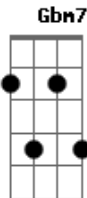

Leonardo - Jardim

Tom: G

D A7 (B Bm) Bm Bm7
Às vezes no silêncio da noite
Em Em A7 A7
Eu fico imaginando nós dois
D A7 B Bm Bm B7 Bm
Eu fico ali sonhando acordado, jun - tan - do
Em Em A7 A7
O antes o agora e o depois

(passagem 1)

Bm Gbm7 G7M
Por que você me deixa tão solto?
Bm Gbm7 Bm
Por que você não cola em mim?
Bm Gbm7 G7M
Tô me sentindo muito sozinho

D A7 (B Bm) Bm Bm7
Não sou nem quero ser o seu dono
Em Em A7 A7
É que um carinho às vezes cai bem
D A7 B Bm Bm B7 Bm
Eu tenho os meus desejos e planos se - cre - tos
Em Em A7 A7
Só abro pra você mais ninguém

(passagem 1)

Bm Gbm7 G7M
Porque você me esquece e some
Bm Gbm7 Bm
E se eu me interessar por alguém
Bm Gbm7 G7M
E se ela de repente me ganha

D A7 G7M
Quando a gente gosta é claro que a gente cuida
Em Em C
Fala que me ama só que é da boca pra fora
D A7 Bm
Ou você me engana ou não está madura

(passagem 2)

G D G
Onde está você agora
D A7 G7M
Quando a gente gosta é claro que a gente cuida
Em Em C
Fala que me ama só que é da boca pra fora
D A7 Bm G
Ou você me engana ou não está madura (passagem 2)
G
Onde está você agora?

Acordes

© ukulele-chords.com

© ukulele-chords.com

© ukulele-chords.com

© ukulele-chords.com

© ukulele-chords.com

© ukulele-chords.com

© ukulele-chords.com

© ukulele-chords.com

© ukulele-chords.com

© ukulele-chords.com

© ukulele-chords.com