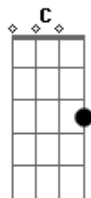

© ukulele-chords.com