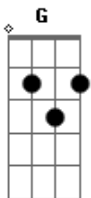

Leonardo - Homem É Que Nem Lata

Tom: G

Intro: 2x: G D C G

G D
Homem é que nem lata:

C G
Uma chuta, a outra cata

G D
Homem é que nem lata:

C G
Uma chuta, a outra cata

C
Eu tô assim jogado

D
Tô solteiro, tô largado

G
Procurando outra gata

G D
Eu ainda não sei como ela descobriu

C G
Falou que eu fiquei com a metade do brasil

D
Em floripa eu peguei uma loira cor de mel

C G
Lá em curitiba outra me levou no céu

D
Falou que eu não presto, só quero aproveitar

C G
Que eu também apronte quando passei em cuiabá

G7 C
Em são paulo ela falou que fiquei com mais de três

D
E que a festa rolou com todas de uma vez

G D
Homem é que nem lata:

C G
Uma chuta, a outra cata

D
Homem é que nem lata:

C G
Uma chuta, a outra cata

C
Eu tô assim jogado

D
Tô solteiro, tô largado

C G D C G
Procurando outra gata

G D
Eu ainda não sei por que ela me deixou

C G
Em porto alegre, uma gaúcha também me conquistou

D
Em goiânia, uma morena ganhou meu coração

C G
Campo grande, não deu outra, rolou uma paixão

D
No rio e em vitória também aconteceu

C G
Em palmas e brasilia, o culpado não fui eu

G7 C
Falou que eu peguei uma mineira em bh

D G
Que pegu uma diferente toda vez que eu vou cantar

G D
Homem é que nem lata:

C G
Uma chuta, a outra cata

D
Homem é que nem lata:

C G
Uma chuta, a outra cata

C
Eu tô assim jogado

D
Tô solteiro, tô largado

C G
Procurando outra gata

Acordes

© ukulele-chords.com