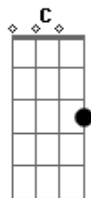

Leonardo - Homem É Que Nem Lata

Tom: G

Intro: 2x: G D C G

G D
Homem é que nem lata:

C G
Uma chuta, a outra cata

G D
Homem é que nem lata:

C G
Uma chuta, a outra cata

C
Eu tô assim jogado

C G
Uma chuta, a outra cata

D
Homem é que nem lata:

C G
Uma chuta, a outra cata

C
Eu tô assim jogado

D
Tô solteiro, tô largado

C G D C G
Procurando outra gata

G D
Eu ainda não sei por que ela me deixou

C G
Em porto alegre, uma gaúcha também me conquistou

D G
Que pegu uma diferente toda vez que eu vou cantar

G D
Homem é que nem lata:

C G
Uma chuta, a outra cata

D
Homem é que nem lata:

C G
Uma chuta, a outra cata

C
Eu tô assim jogado

D
Tô solteiro, tô largado

C G
Procurando outra gata

Acordes

© ukulele-chords.com

© ukulele-chords.com

© ukulele-chords.com

© ukulele-chords.com