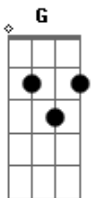

Leonardo - Homem É Que Nem Lata

Tom: G

Intro: 2x: G D C G

G D
Homem é que nem lata:

C G
Uma chuta, a outra cata

G D
Homem é que nem lata:

C G
Uma chuta, a outra cata

C
Eu tô assim jogado

D
Tô solteiro, tô largado

G
Procurando outra gata

G D
Eu ainda não sei como ela descobriu

C G
Falou que eu fiquei com a metade do brasil

D
Em floripa eu peguei uma loira cor de mel

C G
Lá em curitiba outra me levou no céu

D
Falou que eu não presto, só quero aproveitar

C G
Que eu também aprontei quando passei em cuiabá

G7 C
Em são paulo ela falou que fiquei com mais de três

D
E que a festa rolou com todas de uma vez

G D
Homem é que nem lata:

C G
Uma chuta, a outra cata

D
Homem é que nem lata:

C G
Uma chuta, a outra cata

C
Eu tô assim jogado

D
Tô solteiro, tô largado

C G D C G
Procurando outra gata

G D
Eu ainda não sei por que ela me deixou

C G
Em porto alegre, uma gaúcha também me conquistou

D
Em goiânia, uma morena ganhou meu coração

C G
Campo grande, não deu outra, rolou uma paixão

D
No rio e em vitória também aconteceu

C G
Em palmas e brasilia, o culpado não fui eu

G7 C
Falou que eu peguei uma mineira em bh

D G
Que pegu uma diferente toda vez que eu vou cantar

G D
Homem é que nem lata:

C G
Uma chuta, a outra cata

D
Homem é que nem lata:

C G
Uma chuta, a outra cata

C
Eu tô assim jogado

D
Tô solteiro, tô largado

C G
Procurando outra gata

Acordes

© ukulele-chords.com