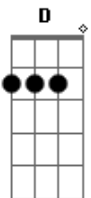

© ukulele-chords.com