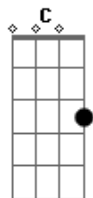

Leonardo - Homem É Que Nem Lata

Tom: G

Intro: 2x: G D C G

G D
Homem é que nem lata:

C G
Uma chuta, a outra cata

G D
Homem é que nem lata:

C G
Uma chuta, a outra cata

C
Eu tô assim jogado

C G
Uma chuta, a outra cata

D
Homem é que nem lata:

C G
Uma chuta, a outra cata

C
Eu tô assim jogado

D
Tô solteiro, tô largado

C G D C G
Procurando outra gata

G D
Eu ainda não sei por que ela me deixou

C G
Em porto alegre, uma gaúcha também me conquistou

D G
Que pegu uma diferente toda vez que eu vou cantar

G D
Homem é que nem lata:

C G
Uma chuta, a outra cata

D
Homem é que nem lata:

C G
Uma chuta, a outra cata

C
Eu tô assim jogado

D
Tô solteiro, tô largado

C G
Procurando outra gata

Acordes

© ukulele-chords.com

© ukulele-chords.com

© ukulele-chords.com

© ukulele-chords.com