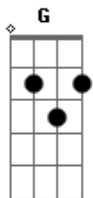

Leonardo - Homem É Que Nem Lata

Tom: G

Intro: 2x: G D C G

G D
Homem é que nem lata:

C G
Uma chuta, a outra cata

G D
Homem é que nem lata:

C G
Uma chuta, a outra cata

C
Eu tô assim jogado

D
Tô solteiro, tô largado

G
Procurando outra gata

G D
Eu ainda não sei como ela descobriu

C G
Falou que eu fiquei com a metade do brasil

D
Em floripa eu peguei uma loira cor de mel

C G
Lá em curitiba outra me levou no céu

D
Falou que eu não presto, só quero aproveitar

C G
Que eu também aprontei quando passei em cuiabá

G7 C
Em são paulo ela falou que fiquei com mais de três

D
E que a festa rolou com todas de uma vez

G D
Homem é que nem lata:

C G
Uma chuta, a outra cata

D
Homem é que nem lata:

C G
Uma chuta, a outra cata

C
Eu tô assim jogado

D
Tô solteiro, tô largado

C G D C G
Procurando outra gata

G D
Eu ainda não sei por que ela me deixou

C G
Em porto alegre, uma gaúcha também me conquistou

D
Em goiânia, uma morena ganhou meu coração

C G
Campo grande, não deu outra, rolou uma paixão

D
No rio e em vitória também aconteceu

C G
Em palmas e brasilia, o culpado não fui eu

G7 C
Falou que eu peguei uma mineira em bh

D G
Que pegu uma diferente toda vez que eu vou cantar

G D
Homem é que nem lata:

C G
Uma chuta, a outra cata

D
Homem é que nem lata:

C G
Uma chuta, a outra cata

C
Eu tô assim jogado

D
Tô solteiro, tô largado

C G
Procurando outra gata

Acordes

© ukulele-chords.com