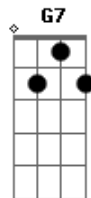

© ukulele-chords.com