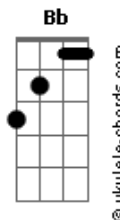

Leonardo - Doce Mistério

tom:

Intro: G D C D
G D C D

G D
Eu não sei de onde vem
C D
Esse amor que chega e domina
G D
Viva luz a brilhar
C D
Neste olhar que o meu ilumina
Em D
Vou flutuando na paixão
C
Não, não sei onde vou chegar
Em D
Quem será essa ilusão
C D
Que eu vivo a buscar
G D
Diz pra mim se é você
C D
Esse alguém que eu tanto quero
G D
Eu preciso descobrir
C D G
Se é você meu doce mistério de amor

[Solo] G D C D
G D C D

Em D
Vou flutuando na paixão

Acordes

C
Não, não sei onde vou chegar
Em D
Quem será essa ilusão
C D
Que eu vivo a buscar
G D
Diz pra mim se é você
C D
Esse alguém que eu tanto quero
G D
Eu preciso descobrir
C D G
Se é você meu doce mistério de amor
Bb F
O que eu quero é viver você
Eb F
Quero sorrir o teu sorriso
Bb F
Quero pensar os pensamentos teus
Eb F
Você é tudo que eu preciso
Bb F
Diz pra mim se é você
Eb F
Esse alguém que eu tanto quero
Bb F
Eu preciso descobrir
Eb F Bb
Se é você meu doce mistério de amor
[Final] Eb Bb Eb Bb