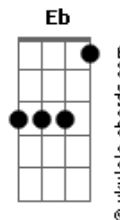

Leonardo - Doce Mistério

tom:

Intro: G D C D
G D C D

G D
Eu não sei de onde vem
C D
Esse amor que chega e domina
G D
Viva luz a brilhar
C D
Neste olhar que o meu ilumina
Em D
Vou flutuando na paixão
C
Não, não sei onde vou chegar
Em D
Quem será essa ilusão
C D
Que eu vivo a buscar
G D
Diz pra mim se é você
C D
Esse alguém que eu tanto quero
G D
Eu preciso descobrir
C D G
Se é você meu doce mistério de amor

[Solo] G D C D
G D C D

Em D
Vou flutuando na paixão

Acordes

C
Não, não sei onde vou chegar
Em D
Quem será essa ilusão
C D
Que eu vivo a buscar
G D
Diz pra mim se é você
C D
Esse alguém que eu tanto quero
G D
Eu preciso descobrir
C D G
Se é você meu doce mistério de amor
Bb F
O que eu quero é viver você
Eb F
Quero sorrir o teu sorriso
Bb F
Quero pensar os pensamentos teus
Eb F
Você é tudo que eu preciso
Bb F
Diz pra mim se é você
Eb F
Esse alguém que eu tanto quero
Bb F
Eu preciso descobrir
Eb F Bb
Se é você meu doce mistério de amor
[Final] Eb Bb Eb Bb