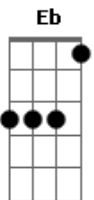

Leonardo - Doce Mistério

tom:

Intro: G D C D
G D C D

G D
Eu não sei de onde vem
C D
Esse amor que chega e domina
G D
Viva luz a brilhar
C D
Neste olhar que o meu ilumina
Em D
Vou flutuando na paixão
C
Não, não sei onde vou chegar
Em D
Quem será essa ilusão
C D
Que eu vivo a buscar
G D
Diz pra mim se é você
C D
Esse alguém que eu tanto quero
G D
Eu preciso descobrir
C D G
Se é você meu doce mistério de amor

[Solo] G D C D
G D C D

Em D
Vou flutuando na paixão

Acordes

© ukulele-chords.com

© ukulele-chords.com

© ukulele-chords.com

© ukulele-chords.com

© ukulele-chords.com

© ukulele-chords.com

© ukulele-chords.com

C
Não, não sei onde vou chegar
Em D
Quem será essa ilusão
C D
Que eu vivo a buscar
G D
Diz pra mim se é você
C D
Esse alguém que eu tanto quero
G D
Eu preciso descobrir
C D G
Se é você meu doce mistério de amor
Bb F
O que eu quero é viver você
Eb F
Quero sorrir o teu sorriso
Bb F
Quero pensar os pensamentos teus
Eb F
Você é tudo que eu preciso
Bb F
Diz pra mim se é você
Eb F
Esse alguém que eu tanto quero
Bb F
Eu preciso descobrir
Eb F Bb
Se é você meu doce mistério de amor
[Final] Eb Bb Eb Bb