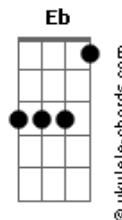

Leonardo - Doce Mistério

tom:

Intro: G D C D
G D C D

G D
Eu não sei de onde vem
C D
Esse amor que chega e domina
G D
Viva luz a brilhar
C D
Neste olhar que o meu ilumina
Em D
Vou flutuando na paixão
C
Não, não sei onde vou chegar
Em D
Quem será essa ilusão
C D
Que eu vivo a buscar
G D
Diz pra mim se é você
C D
Esse alguém que eu tanto quero
G D
Eu preciso descobrir
C D G
Se é você meu doce mistério de amor

[Solo] G D C D
G D C D

Em D
Vou flutuando na paixão

Acordes

C
Não, não sei onde vou chegar
Em D
Quem será essa ilusão
C D
Que eu vivo a buscar
G D
Diz pra mim se é você
C D
Esse alguém que eu tanto quero
G D
Eu preciso descobrir
C D G
Se é você meu doce mistério de amor
Bb F
O que eu quero é viver você
Eb F
Quero sorrir o teu sorriso
Bb F
Quero pensar os pensamentos teus
Eb F
Você é tudo que eu preciso
Bb F
Diz pra mim se é você
Eb F
Esse alguém que eu tanto quero
Bb F
Eu preciso descobrir
Eb F Bb
Se é você meu doce mistério de amor
[Final] Eb Bb Eb Bb