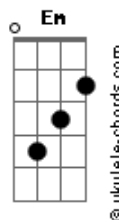

Leonardo - Doce Mistério

tom:

Intro: G D C D
G D C D

G D
Eu não sei de onde vem
C D
Esse amor que chega e domina
G D
Viva luz a brilhar
C D
Neste olhar que o meu ilumina
Em D
Vou flutuando na paixão
C
Não, não sei onde vou chegar
Em D
Quem será essa ilusão
C D
Que eu vivo a buscar
G D
Diz pra mim se é você
C D
Esse alguém que eu tanto quero
G D
Eu preciso descobrir
C D G
Se é você meu doce mistério de amor

[Solo] G D C D
G D C D

Em D
Vou flutuando na paixão

Acordes

C
Não, não sei onde vou chegar
Em D
Quem será essa ilusão
C D
Que eu vivo a buscar
G D
Diz pra mim se é você
C D
Esse alguém que eu tanto quero
G D
Eu preciso descobrir
C D G
Se é você meu doce mistério de amor
Bb F
O que eu quero é viver você
Eb F
Quero sorrir o teu sorriso
Bb F
Quero pensar os pensamentos teus
Eb F
Você é tudo que eu preciso
Bb F
Diz pra mim se é você
Eb F
Esse alguém que eu tanto quero
Bb F
Eu preciso descobrir
Eb F Bb
Se é você meu doce mistério de amor
[Final] Eb Bb Eb Bb