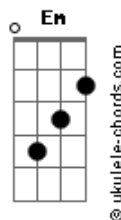

Leonardo - Doce Mistério

tom:

Intro: G D C D
G D C D

G D
Eu não sei de onde vem
C D
Esse amor que chega e domina
G D
Viva luz a brilhar
C D
Neste olhar que o meu ilumina
Em D
Vou flutuando na paixão
C
Não, não sei onde vou chegar
Em D
Quem será essa ilusão
C D
Que eu vivo a buscar
G D
Diz pra mim se é você
C D
Esse alguém que eu tanto quero
G D
Eu preciso descobrir
C D G
Se é você meu doce mistério de amor

[Solo] G D C D
G D C D

Em D
Vou flutuando na paixão

Acordes

C
Não, não sei onde vou chegar
Em D
Quem será essa ilusão
C D
Que eu vivo a buscar
G D
Diz pra mim se é você
C D
Esse alguém que eu tanto quero
G D
Eu preciso descobrir
C D G
Se é você meu doce mistério de amor
Bb F
O que eu quero é viver você
Eb F
Quero sorrir o teu sorriso
Bb F
Quero pensar os pensamentos teus
Eb F
Você é tudo que eu preciso
Bb F
Diz pra mim se é você
Eb F
Esse alguém que eu tanto quero
Bb F
Eu preciso descobrir
Eb F Bb
Se é você meu doce mistério de amor
[Final] Eb Bb Eb Bb