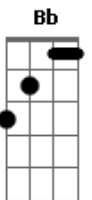

Leonardo - Doce Mistério

tom:

Intro: G D C D
G D C D

G D
Eu não sei de onde vem
C D
Esse amor que chega e domina
G D
Viva luz a brilhar
C D
Neste olhar que o meu ilumina
Em D
Vou flutuando na paixão
C
Não, não sei onde vou chegar
Em D
Quem será essa ilusão
C D
Que eu vivo a buscar
G D
Diz pra mim se é você
C D
Esse alguém que eu tanto quero
G D
Eu preciso descobrir
C D G
Se é você meu doce mistério de amor

[Solo] G D C D
G D C D

Em D
Vou flutuando na paixão

Acordes

© ukulele-chords.com

© ukulele-chords.com

© ukulele-chords.com

© ukulele-chords.com

© ukulele-chords.com

© ukulele-chords.com

© ukulele-chords.com

C
Não, não sei onde vou chegar
Em D
Quem será essa ilusão
C D
Que eu vivo a buscar
G D
Diz pra mim se é você
C D
Esse alguém que eu tanto quero
G D
Eu preciso descobrir
C D G
Se é você meu doce mistério de amor
Bb F
O que eu quero é viver você
Eb F
Quero sorrir o teu sorriso
Bb F
Quero pensar os pensamentos teus
Eb F
Você é tudo que eu preciso
Bb F
Diz pra mim se é você
Eb F
Esse alguém que eu tanto quero
Bb F
Eu preciso descobrir
Eb F Bb
Se é você meu doce mistério de amor
[Final] Eb Bb Eb Bb