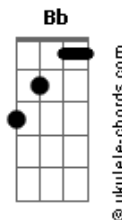

Leonardo - Doce Mistério

tom:

Intro: G D C D
G D C D

G D
Eu não sei de onde vem
C D
Esse amor que chega e domina
G D
Viva luz a brilhar
C D
Neste olhar que o meu ilumina
Em D
Vou flutuando na paixão
C
Não, não sei onde vou chegar
Em D
Quem será essa ilusão
C D
Que eu vivo a buscar
G D
Diz pra mim se é você
C D
Esse alguém que eu tanto quero
G D
Eu preciso descobrir
C D G
Se é você meu doce mistério de amor

[Solo] G D C D
G D C D

Em D
Vou flutuando na paixão

Acordes

C
Não, não sei onde vou chegar
Em D
Quem será essa ilusão
C D
Que eu vivo a buscar
G D
Diz pra mim se é você
C D
Esse alguém que eu tanto quero
G D
Eu preciso descobrir
C D G
Se é você meu doce mistério de amor
Bb F
O que eu quero é viver você
Eb F
Quero sorrir o teu sorriso
Bb F
Quero pensar os pensamentos teus
Eb F
Você é tudo que eu preciso
Bb F
Diz pra mim se é você
Eb F
Esse alguém que eu tanto quero
Bb F
Eu preciso descobrir
Eb F Bb
Se é você meu doce mistério de amor
[Final] Eb Bb Eb Bb