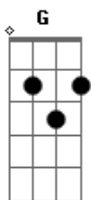

© ukulele-chords.com