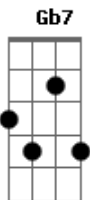

© ukulele-chords.com