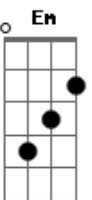

© ukulele-chords.com