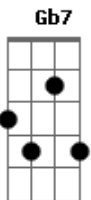

© ukulele-chords.com