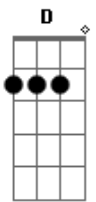

Leonardo - Choro

Tom: D

^D Eu não choro por que te amo ^A ^{Bm}
^A E nem por que passo ^G
^D Noites procurando teu abraço ^A

^D Eu não choro por que te estranho ^A ^{Bm}
^A nem por que perdi ^G
^D já superei não ter você aqui ^A

^{Bm} Eu não choro por ser um a mais pra você ^A ^G ^A
^{Bm} Se como amante falhei o que fazer? ^A ^G ^A

Refrão:

^D Choro pelo tempo que passei
^A suplicando seus lábios
^{Bm} choro pela estúpida ironia ^A
^G de querer você só minha
^D Pelas noites que sonhei

^A querendo tanto o teu querer
^{Bm} quando na verdade só fui um jogo pra você ^A ^G

(D A G A)

^{Bm} Hoje eu choro por mim e penso em você ^A ^G ^A
^{Bm} penso no que podia ser ^A ^G ^A

Refrão:

^D Choro pelo tempo que gastei
^A desejando teu beijo
^{Bm} choro pela sorte maldita ^A
^G de te entregar a minha vida
^D pelas noites que perdi
^A sonhando estrelas mesmo assim
^{Bm} Por sentir o sangue ainda queimar dentro de mim (2x) ^A ^G

(A G)

(A G)

(D)

Acordes

© ukulele-chords.com