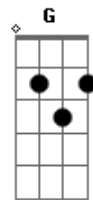

© ukulele-chords.com