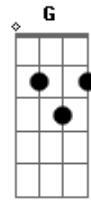

© ukulele-chords.com