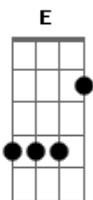

© ukulele-chords.com