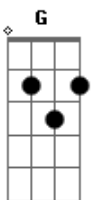

© ukulele-chords.com