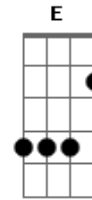

© ukulele-chords.com