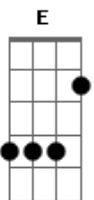

© ukulele-chords.com