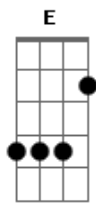

© ukulele-chords.com