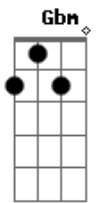

Leonardo - Amor de Trem

Tom: A

Intro: (A)(A Dbm D B7 E7) 2 vezes

Uuu...

No trem que vai pra Araguari
 Eu partia de Goiânia com destino a Uberlândia
 Eu te vi, te conheci
 Viajei o tempo inteiro ao seu lado e fui feliz
 Ah, esse triângulo mineiro é demais
 Foram muitos dias tão juntinho de você
 Eu não esperava ver você me abandonar
 Esteja onde estiver eu vou te buscar
 Fui em Patrocínio, Passos e Coromandel
 Onde andaria meu pedacinho de céu
 Fui a Uberaba, Ituiutaba e não achei

Só Deus é que sabe o que eu passei

No trem que vai... (uuu...)

Intro: DUÇÃO

Em Patos de Minas fiz anúncios nos jornais
 Escrevi nos muros, outdoors e tudo mais
 Eu vou te buscar antes que eu vá pra BH
 Lá vai ser difícil te encontrar
 Mineirinha chego onde você estiver
 Se o trem não for, eu vou de carro, eu vou a pé
 Sonho de menina, deusa de Minas Gerais
 Eu vou te levar lá pra Goiás

REPETE REFRÃO 2 VEZES

No trem que vai... (uuu...)

Acordes

© ukulele-chords.com

© ukulele-chords.com

© ukulele-chords.com

© ukulele-chords.com

© ukulele-chords.com