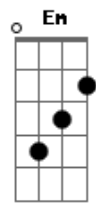

Leonardo - Amor de Trem

Tom: A

Intro: (A)(A Dbm D B7 E7) 2 vezes

Uuu...

No trem que vai pra Araguari
Eu partia de Goiânia com destino a Uberlândia
Eu te vi, te conheci
Viajei o tempo inteiro ao seu lado e fui feliz
Ah, esse triângulo mineiro é demais
Foram muitos dias tão juntinho de você
Eu não esperava ver você me abandonar
Esteja onde estiver eu vou te buscar
Fui em Patrocínio, Passos e Coromandel
Onde andaria meu pedacinho de céu
Fui a Uberaba, Ituiutaba e não achei

Só Deus é que sabe o que eu passei

No trem que vai... (uuu...)

Intro: DUÇÃO

Em Patos de Minas fiz anúncios nos jornais
Escrevi nos muros, outdoors e tudo mais
Eu vou te buscar antes que eu vá pra BH
Lá vai ser difícil te encontrar
Mineirinha chego onde você estiver
Se o trem não for, eu vou de carro, eu vou a pé
Sonho de menina, deusa de Minas Gerais
Eu vou te levar lá pra Goiás

REPETE REFRÃO 2 VEZES

No trem que vai... (uuu...)

Acordes

© ukulele-chords.com

© ukulele-chords.com

© ukulele-chords.com

© ukulele-chords.com

© ukulele-chords.com

© ukulele-chords.com

© ukulele-chords.com

© ukulele-chords.com