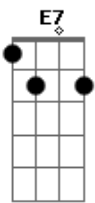

Leonardo - Amor de Trem

Tom: A

Intro: (A)(A Dbm D B7 E7) 2 vezes

Uuu...

No trem que vai pra Araguari
 Eu partia de Goiânia com destino a Uberlândia
 Eu te vi, te conheci
 Viajei o tempo inteiro ao seu lado e fui feliz
 Ah, esse triângulo mineiro é demais
 Foram muitos dias tão juntinho de você
 Eu não esperava ver você me abandonar
 Esteja onde estiver eu vou te buscar
 Fui em Patrocínio, Passos e Coromandel
 Onde andaria meu pedacinho de céu
 Fui a Uberaba, Ituiutaba e não achei

Só Deus é que sabe o que eu passei

No trem que vai..., (uuu...)

Intro: DUÇÃO

Em Patos de Minas fiz anúncios nos jornais
 Escrevi nos muros, outdoors e tudo mais
 Eu vou te buscar antes que eu vá pra BH
 Lá vai ser difícil te encontrar
 Mineirinha chego onde você estiver
 Se o trem não for, eu vou de carro, eu vou a pé
 Sonho de menina, deusa de Minas Gerais
 Eu vou te levar lá pra Goiás

REPETE REFRAO 2 VEZES

No trem que vai... (uuu...)

Acordes

© ukulele-chords.com

© ukulele-chords.com

© ukulele-chords.com

© ukulele-chords.com

© ukulele-chords.com