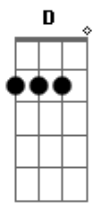

Leonardo - Amor de Trem

Tom: A

Intro: (A)(A Dbm D B7 E7) 2 vezes

Uuu...

No trem que vai pra Araguari
 Eu partia de Goiânia com destino a Uberlândia
 Eu te vi, te conheci
 Viajei o tempo inteiro ao seu lado e fui feliz
 Ah, esse triângulo mineiro é demais
 Foram muitos dias tão juntinho de você
 Eu não esperava ver você me abandonar
 Esteja onde estiver eu vou te buscar
 Fui em Patrocínio, Passos e Coromandel
 Onde andaria meu pedacinho de céu
 Fui a Uberaba, Ituiutaba e não achei

Só Deus é que sabe o que eu passei

No trem que vai... (uuu...)

Intro: DUÇÃO

Em Patos de Minas fiz anúncios nos jornais
 Escrevi nos muros, outdoors e tudo mais
 Eu vou te buscar antes que eu vá pra BH
 Lá vai ser difícil te encontrar
 Mineirinha chego onde você estiver
 Se o trem não for, eu vou de carro, eu vou a pé
 Sonho de menina, deusa de Minas Gerais
 Eu vou te levar lá pra Goiás

REPETE REFRÃO 2 VEZES

No trem que vai... (uuu...)

Acordes

© ukulele-chords.com

© ukulele-chords.com

© ukulele-chords.com

© ukulele-chords.com

© ukulele-chords.com