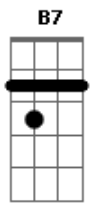

Leonardo - Amor de Trem

Tom: A

Intro: (A)(A Dbm D B7 E7) 2 vezes

Uuu...

No trem que vai pra Araguari
 Eu partia de Goiânia com destino a Uberlândia
 Eu te vi, te conheci
 Viajei o tempo inteiro ao seu lado e fui feliz
 Ah, esse triângulo mineiro é demais
 Foram muitos dias tão juntinho de você
 Eu não esperava ver você me abandonar
 Esteja onde estiver eu vou te buscar
 Fui em Patrocínio, Passos e Coromandel
 Onde andaria meu pedacinho de céu
 Fui a Uberaba, Ituiutaba e não achei

Só Deus é que sabe o que eu passei

No trem que vai..., (uuu...)

Intro: DUÇÃO

Em Patos de Minas fiz anúncios nos jornais
 Escrevi nos muros, outdoors e tudo mais
 Eu vou te buscar antes que eu vá pra BH
 Lá vai ser difícil te encontrar
 Mineirinha chego onde você estiver
 Se o trem não for, eu vou de carro, eu vou a pé
 Sonho de menina, deusa de Minas Gerais
 Eu vou te levar lá pra Goiás

REPETE REFRAO 2 VEZES

No trem que vai... (uuu...)

Acordes

© ukulele-chords.com

© ukulele-chords.com

© ukulele-chords.com

© ukulele-chords.com

© ukulele-chords.com