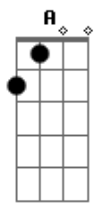

Leonardo - Amor de Trem

Tom: A

Intro: (A)(A Dbm D B7 E7) 2 vezes

Uuu...

No trem que vai pra Araguari
Eu partia de Goiânia com destino a Uberlândia
Eu te vi, te conheci
Viajei o tempo inteiro ao seu lado e fui feliz
Ah, esse triângulo mineiro é demais
Foram muitos dias tão juntinho de você
Eu não esperava ver você me abandonar
Esteja onde estiver eu vou te buscar
Fui em Patrocínio, Passos e Coromandel
Onde andaria meu pedacinho de céu
Fui a Uberaba, Ituiutaba e não achei

Só Deus é que sabe o que eu passei

No trem que vai... (uuu...)

Intro: DUÇÃO

Em Patos de Minas fiz anúncios nos jornais
Escrevi nos muros, outdoors e tudo mais
Eu vou te buscar antes que eu vá pra BH
Lá vai ser difícil te encontrar
Mineirinha chego onde você estiver
Se o trem não for, eu vou de carro, eu vou a pé
Sonho de menina, deusa de Minas Gerais
Eu vou te levar lá pra Goiás

REPETE REFRÃO 2 VEZES

No trem que vai... (uuu...)

Acordes