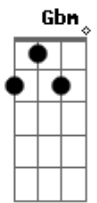

Leonardo - Amor de Trem

Tom: A

Intro: (A)(A Dbm D B7 E7) 2 vezes

Uuu...

No trem que vai pra Araguari
 Eu partia de Goiânia com destino a Uberlândia
 Eu te vi, te conheci
 Viajei o tempo inteiro ao seu lado e fui feliz
 Ah, esse triângulo mineiro é demais
 Foram muitos dias tão juntinho de você
 Eu não esperava ver você me abandonar
 Esteja onde estiver eu vou te buscar
 Fui em Patrocínio, Passos e Coromandel
 Onde andaria meu pedacinho de céu
 Fui a Uberaba, Ituiutaba e não achei

Só Deus é que sabe o que eu passei

No trem que vai..., (uuu...)

Intro: DUÇÃO

Em Patos de Minas fiz anúncios nos jornais
 Escrevi nos muros, outdoors e tudo mais
 Eu vou te buscar antes que eu vá pra BH
 Lá vai ser difícil te encontrar
 Mineirinha chego onde você estiver
 Se o trem não for, eu vou de carro, eu vou a pé
 Sonho de menina, deusa de Minas Gerais
 Eu vou te levar lá pra Goiás

REPETE REFRAO 2 VEZES

No trem que vai... (uuu...)

Acordes

© ukulele-chords.com

© ukulele-chords.com

© ukulele-chords.com

© ukulele-chords.com

© ukulele-chords.com