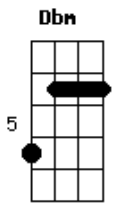

© ukulele-chords.com