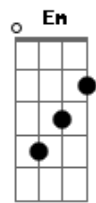

Leonardo - Amor de Trem

Tom: A

Intro: (A)(A Dbm D B7 E7) 2 vezes

Uuu...

No trem que vai pra Araguari
Eu partia de Goiânia com destino a Uberlândia
Eu te vi, te conheci
Viajei o tempo inteiro ao seu lado e fui feliz
Ah, esse triângulo mineiro é demais
Foram muitos dias tão juntinho de você
Eu não esperava ver você me abandonar
Esteja onde estiver eu vou te buscar
Fui em Patrocínio, Passos e Coromandel
Onde andaria meu pedacinho de céu
Fui a Uberaba, Ituiutaba e não achei

Só Deus é que sabe o que eu passei

No trem que vai..., (uuu...)

Intro: DUÇÃO

Em Patos de Minas fiz anúncios nos jornais
Escrevi nos muros, outdoors e tudo mais
Eu vou te buscar antes que eu vá pra BH
Lá vai ser difícil te encontrar
Mineirinha chego onde você estiver
Se o trem não for, eu vou de carro, eu vou a pé
Sonho de menina, deusa de Minas Gerais
Eu vou te levar lá pra Goiás

REPETE REFRAO 2 VEZES

No trem que vai... (uuu...)

Acordes

© ukulele-chords.com

© ukulele-chords.com

© ukulele-chords.com

© ukulele-chords.com

© ukulele-chords.com

© ukulele-chords.com

© ukulele-chords.com

© ukulele-chords.com