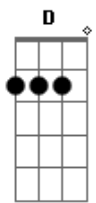

Leonardo - Amor de Trem

Tom: A

Intro: (A)(A Dbm D B7 E7) 2 vezes

Uuu...

No trem que vai pra Araguari
 Eu partia de Goiânia com destino a Uberlândia
 Eu te vi, te conheci
 Viajei o tempo inteiro ao seu lado e fui feliz
 Ah, esse triângulo mineiro é demais
 Foram muitos dias tão juntinho de você
 Eu não esperava ver você me abandonar
 Esteja onde estiver eu vou te buscar
 Fui em Patrocínio, Passos e Coromandel
 Onde andaria meu pedacinho de céu
 Fui a Uberaba, Ituiutaba e não achei

Só Deus é que sabe o que eu passei

No trem que vai..., (uuu...)

Intro: DUÇÃO

Em Patos de Minas fiz anúncios nos jornais
 Escrevi nos muros, outdoors e tudo mais
 Eu vou te buscar antes que eu vá pra BH
 Lá vai ser difícil te encontrar
 Mineirinha chego onde você estiver
 Se o trem não for, eu vou de carro, eu vou a pé
 Sonho de menina, deusa de Minas Gerais
 Eu vou te levar lá pra Goiás

REPETE REFRAO 2 VEZES

No trem que vai... (uuu...)

Acordes

© ukulele-chords.com

© ukulele-chords.com

© ukulele-chords.com

© ukulele-chords.com

© ukulele-chords.com