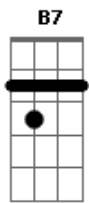

Leonardo - Amor de Trem

Tom: A

Intro: (A)(A Dbm D B7 E7) 2 vezes

Uuu...

No trem que vai pra Araguari
 Eu partia de Goiânia com destino a Uberlândia
 Eu te vi, te conheci
 Viajei o tempo inteiro ao seu lado e fui feliz
 Ah, esse triângulo mineiro é demais
 Foram muitos dias tão juntinho de você
 Eu não esperava ver você me abandonar
 Esteja onde estiver eu vou te buscar
 Fui em Patrocínio, Passos e Coromandel
 Onde andaria meu pedacinho de céu
 Fui a Uberaba, Ituiutaba e não achei

Só Deus é que sabe o que eu passei

No trem que vai... (uuu...)

Intro: DUÇÃO

Em Patos de Minas fiz anúncios nos jornais
 Escrevi nos muros, outdoors e tudo mais
 Eu vou te buscar antes que eu vá pra BH
 Lá vai ser difícil te encontrar
 Mineirinha chego onde você estiver
 Se o trem não for, eu vou de carro, eu vou a pé
 Sonho de menina, deusa de Minas Gerais
 Eu vou te levar lá pra Goiás

REPETE REFRÃO 2 VEZES

No trem que vai... (uuu...)

Acordes

© ukulele-chords.com

© ukulele-chords.com

© ukulele-chords.com

© ukulele-chords.com

© ukulele-chords.com