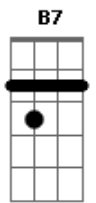

Leonardo - Amor de Trem

Tom: A

Intro: (A)(A Dbm D B7 E7) 2 vezes

Uuu...

No trem que vai pra Araguari
 Eu partia de Goiânia com destino a Uberlândia
 Eu te vi, te conheci
 Viajei o tempo inteiro ao seu lado e fui feliz
 Ah, esse triângulo mineiro é demais
 Foram muitos dias tão juntinho de você
 Eu não esperava ver você me abandonar
 Esteja onde estiver eu vou te buscar
 Fui em Patrocínio, Passos e Coromandel
 Onde andaria meu pedacinho de céu
 Fui a Uberaba, Ituiutaba e não achei

Só Deus é que sabe o que eu passei

No trem que vai... (uuu...)

Intro: DUÇÃO

Em Patos de Minas fiz anúncios nos jornais
 Escrevi nos muros, outdoors e tudo mais
 Eu vou te buscar antes que eu vá pra BH
 Lá vai ser difícil te encontrar
 Mineirinha chego onde você estiver
 Se o trem não for, eu vou de carro, eu vou a pé
 Sonho de menina, deusa de Minas Gerais
 Eu vou te levar lá pra Goiás

REPETE REFRÃO 2 VEZES

No trem que vai... (uuu...)

Acordes

© ukulele-chords.com

© ukulele-chords.com

© ukulele-chords.com

© ukulele-chords.com

© ukulele-chords.com