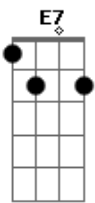

Leonardo - Amor de Trem

Tom: A

Intro: (A)(A Dbm D B7 E7) 2 vezes

Uuu...

No trem que vai pra Araguari
 Eu partia de Goiânia com destino a Uberlândia
 Eu te vi, te conheci
 Viajei o tempo inteiro ao seu lado e fui feliz
 Ah, esse triângulo mineiro é demais
 Foram muitos dias tão juntinho de você
 Eu não esperava ver você me abandonar
 Esteja onde estiver eu vou te buscar
 Fui em Patrocínio, Passos e Coromandel
 Onde andaria meu pedacinho de céu
 Fui a Uberaba, Ituiutaba e não achei

Só Deus é que sabe o que eu passei

No trem que vai... (uuu...)

Intro: DUÇÃO

Em Patos de Minas fiz anúncios nos jornais
 Escrevi nos muros, outdoors e tudo mais
 Eu vou te buscar antes que eu vá pra BH
 Lá vai ser difícil te encontrar
 Mineirinha chego onde você estiver
 Se o trem não for, eu vou de carro, eu vou a pé
 Sonho de menina, deusa de Minas Gerais
 Eu vou te levar lá pra Goiás

REPETE REFRÃO 2 VEZES

No trem que vai... (uuu...)

Acordes

© ukulele-chords.com

© ukulele-chords.com

© ukulele-chords.com

© ukulele-chords.com

© ukulele-chords.com