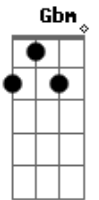

© ukulele-chords.com