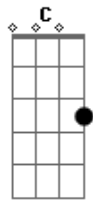

Leonardo - Alô Goiás

tom:

D

Alô, goiás, alô, goiânia

Nóis tá na rádio, pode ouvir, nóis é bacana

Alô, goiás, alô, goiânia

Nóis canta bem, nóis semos meio pé-de-cana

Alô, goiás, alô, goiânia

Nóis tá na rádio, pode ouvir, nóis é bacana

Alô, goiás, alô, goiânia

Nóis canta bem, nóis semos meio pé-de-cana

Nóis é charmoso, nosso show sempre arreventa

Troca pinga pelo ingresso

Quem tá fora paga e entra

Nóis tá querendo aumentar a promoção

Muié boa entra de graça

Acordes

© ukulele-chords.com

© ukulele-chords.com

© ukulele-chords.com

© ukulele-chords.com

E larga a saia no portão

Não pensa ocês que nóis só tem má intenção

Quando acaba o rala-coxa

As saias vão pra doação

Nóis não tem culpa de ter sempre essa alegria

Se dormi, nóis arrepia

Lá o troço pega fogo

Se tem dinheiro, a mulherada enche a mesa