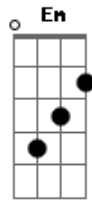

Leonardo - Alô Goiás

tom:

D

Alô, goiás, alô, goiânia

Nóis tá na rádio, pode ouvir, nóis é bacana

Alô, goiás, alô, goiânia

Nóis canta bem, nóis semos meio pé-de-cana

Alô, goiás, alô, goiânia

Nóis tá na rádio, pode ouvir, nóis é bacana

Alô, goiás, alô, goiânia

Nóis canta bem, nóis semos meio pé-de-cana

Nóis é charmoso, nosso show sempre arreventa

Troca pinga pelo ingresso

Quem tá fora paga e entra

Nóis tá querendo aumentar a promoção

Muié boa entra de graça

Acordes

© ukulele-chords.com

© ukulele-chords.com

© ukulele-chords.com

© ukulele-chords.com

E larga a saia no portão

Não pensa ocês que nóis só tem má intenção

Quando acaba o rala-coxa

As saias vão pra doação

Nóis não tem culpa de ter sempre essa alegria

Se dormi, nóis arrepia

Lá o troço pega fogo

Se tem dinheiro, a mulherada enche a mesa