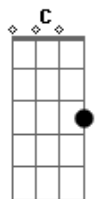

Leonardo - Alô Goiás

tom:

D

Alô, goiás, alô, goiânia

Nóis tá na rádio, pode ouvir, nóis é bacana

Alô, goiás, alô, goiânia

Nóis canta bem, nóis semos meio pé-de-cana

Alô, goiás, alô, goiânia

Nóis tá na rádio, pode ouvir, nóis é bacana

Alô, goiás, alô, goiânia

Nóis canta bem, nóis semos meio pé-de-cana

Nóis é charmoso, nosso show sempre arreventa

Troca pinga pelo ingresso

Quem tá fora paga e entra

Nóis tá querendo aumentar a promoção

Muié boa entra de graça

Acordes

© ukulele-chords.com

© ukulele-chords.com

© ukulele-chords.com

© ukulele-chords.com

E larga a saia no portão
 Não pensa ocês que nóis só tem má intenção