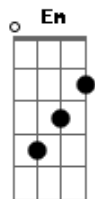

Leonardo - Alô Goiás

tom:

D

Alô, goiás, alô, goiânia

Nóis tá na rádio, pode ouvir, nóis é bacana

Alô, goiás, alô, goiânia

Nóis canta bem, nóis semos meio pé-de-cana

Alô, goiás, alô, goiânia

Nóis tá na rádio, pode ouvir, nóis é bacana

Alô, goiás, alô, goiânia

Nóis canta bem, nóis semos meio pé-de-cana

Nóis é charmoso, nosso show sempre arreventa

Troca pinga pelo ingresso

Quem tá fora paga e entra

Nóis tá querendo aumentar a promoção

Muié boa entra de graça

Acordes

© ukulele-chords.com

© ukulele-chords.com

© ukulele-chords.com

© ukulele-chords.com

E larga a saia no portão
 Não pensa ocês que nóis só tem má intenção