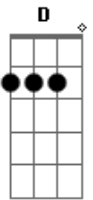

Leonardo - Alô Goiás

tom:

D

Alô, goiás, alô, goiânia

Nóis tá na rádio, pode ouvir, nóis é bacana

Alô, goiás, alô, goiânia

Nóis canta bem, nóis semos meio pé-de-cana

Alô, goiás, alô, goiânia

Nóis tá na rádio, pode ouvir, nóis é bacana

Alô, goiás, alô, goiânia

Nóis canta bem, nóis semos meio pé-de-cana

Nóis é charmoso, nosso show sempre arreventa

Troca pinga pelo ingresso

Quem tá fora paga e entra

Nóis tá querendo aumentar a promoção

Muié boa entra de graça

Acordes

© ukulele-chords.com

© ukulele-chords.com

© ukulele-chords.com

© ukulele-chords.com

E larga a saia no portão