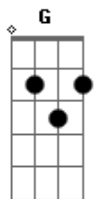

Leonardo - Alô Goiás

tom:

D

Alô, goiás, alô, goiânia

Nóis tá na rádio, pode ouvir, nóis é bacana

Alô, goiás, alô, goiânia

Nóis canta bem, nóis semos meio pé-de-cana

Alô, goiás, alô, goiânia

Nóis tá na rádio, pode ouvir, nóis é bacana

Alô, goiás, alô, goiânia

Nóis canta bem, nóis semos meio pé-de-cana

Nóis é charmoso, nosso show sempre arreventa

Troca pinga pelo ingresso

Quem tá fora paga e entra

Nóis tá querendo aumentar a promoção

Muié boa entra de graça

Acordes

© ukulele-chords.com

© ukulele-chords.com

© ukulele-chords.com

© ukulele-chords.com

E larga a saia no portão
 Não pensa ocês que nóis só tem má intenção