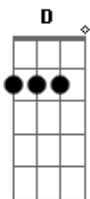

Leonardo - Alô Goiás

tom:

D

Alô, goiás, alô, goiânia

Nóis tá na rádio, pode ouvir, nóis é bacana

Alô, goiás, alô, goiânia

Nóis canta bem, nóis semos meio pé-de-cana

Alô, goiás, alô, goiânia

Nóis tá na rádio, pode ouvir, nóis é bacana

Alô, goiás, alô, goiânia

Nóis canta bem, nóis semos meio pé-de-cana

Nóis é charmoso, nosso show sempre arreventa

Troca pinga pelo ingresso

Quem tá fora paga e entra

Nóis tá querendo aumentar a promoção

Muié boa entra de graça

Acordes

© ukulele-chords.com