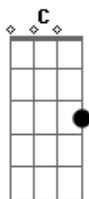

# Leonardo - Alô Goiás

tom:

D

Alô, goiás, alô, goiânia

Nóis tá na rádio, pode ouvir, nóis é bacana

Alô, goiás, alô, goiânia

Nóis canta bem, nóis semos meio pé-de-cana

Alô, goiás, alô, goiânia

Nóis tá na rádio, pode ouvir, nóis é bacana

Alô, goiás, alô, goiânia

Nóis canta bem, nóis semos meio pé-de-cana

Nóis é charmoso, nosso show sempre arreventa

Troca pinga pelo ingresso

Quem tá fora paga e entra

## Acordes

© ukulele-chords.com

© ukulele-chords.com

© ukulele-chords.com

© ukulele-chords.com

E larga a saia no portão

Não pensa ocês que nóis só tem má intenção

Quando acaba o rala-coxa