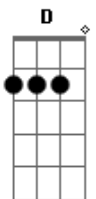

Leonardo - Alô Goiás

tom:

D

Alô, goiás, alô, goiânia

Nóis tá na rádio, pode ouvir, nóis é bacana

Alô, goiás, alô, goiânia

Nóis canta bem, nóis semos meio pé-de-cana

Alô, goiás, alô, goiânia

Nóis tá na rádio, pode ouvir, nóis é bacana

Alô, goiás, alô, goiânia

Nóis canta bem, nóis semos meio pé-de-cana

Nóis é charmoso, nosso show sempre arreventa

Troca pinga pelo ingresso

Quem tá fora paga e entra

Nóis tá querendo aumentar a promoção

Muié boa entra de graça

Acordes

© ukulele-chords.com

© ukulele-chords.com

© ukulele-chords.com

© ukulele-chords.com

E larga a saia no portão
 Não pensa ocês que nóis só tem má intenção