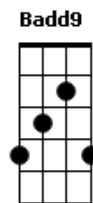

ukulele-chords.com