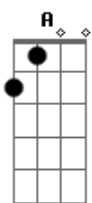

© ukulele-chords.com