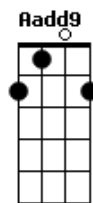

ukulele-chords.com