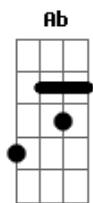

© ukulele-chords.com