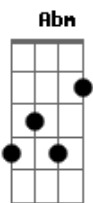

© ukulele-chords.com