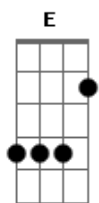

Leonardo - Ai, Que Saudade

tom:

Intro: E Abm Aadd9 Gbm A
E Abm Aadd9 Gbm A

E
Pensei que fosse fácil
Aadd9
Recomeçar minha vida
Badd9 Aadd9
Depois do nosso adeus
E
Da nossa despedida
E
Até já fui em busca
Aadd9
De outra companhia
Badd9 Aadd9
Eu encontrei prazer
Badd9
Mas se não é com você
E
Sinto a alma vazia

Ab Dbm
Eu sonho toda noite
Badd9 E
Voltar atrás no tempo
Ab Dbm
Nós dois é um só querer
Dbm Aadd9 E
Dois corpos e um sentimento
Gbm Badd9 E
Daria tudo por aquele momento

Abm
Ai, que saudade dá!
Aadd9
Ai, que saudade dá!
Gbm
Do teu olhar me pedindo
Badd9 E
Louca pra se entregar
Abm
Ai, que saudade dá!
Aadd9

Ai, que saudade dá!
Gbm
Da tua voz me chamando
Badd9 E
Na hora de amar

(E Abm Aadd9 Badd9 E)

E
Sei que no fundo não acabou
Aadd9
Que você não me esqueceu
Badd9 Aadd9
Fui seu primeiro amor
Badd9
Seu anjo protetor
E
E seguirei sempre sendo sempre seu

Ab Dbm
Eu sonho toda noite
Badd9 E
Voltar atrás no tempo
Ab Dbm
Nós dois é um só querer
Dbm Aadd9 E
Dois corpos e um sentimento
Gbm Badd9 E
Daria tudo por aquele momento
Abm
Ai, que saudade dá!
Aadd9
Ai, que saudade dá!
Gbm
Do teu olhar me pedindo
Badd9 E
Louca pra se entregar
Abm
Ai, que saudade dá!
Aadd9
Ai, que saudade dá!
Gbm
Da tua voz me chamando
Badd9 E
Na hora de amar

Acordes

© ukulele-chords.com