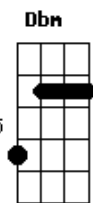

ukulele-chords.com