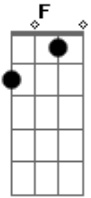

Leonardo - Acabou Amor

Tom: C

Olha C
F
Estou tentando entender C
C F
Seu adeus e o que mandou me dizer C
G
Que acabou o amor
C
Que o amor acabou
G
Que acabou o amor
C
Que o amor acabou
C
Olha
F C
Estou tentando aceitar
C F C

Seu adeus e o que mandou me avisar
G
Que acabou o amor
C
Que o amor acabou
G
Que acabou o amor
C
Que o amor acabou
G
Vou vivendo de lembranças por aí C
G
C
Quem sabe um dia você cansa e volta pra mim
G
Não acabou o amor
C
O amor não acabou
G
Não acabou o amor
C
O amor não acabou

Acordes

© ukulele-chords.com

© ukulele-chords.com

© ukulele-chords.com