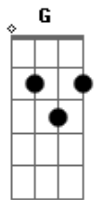

© ukulele-chords.com