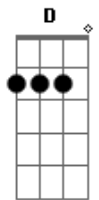

Leonardo - A Desconhecida

Tom: G
Intro: G G7 G7 E7 Am Am7
Am D D D7

G D
Numa tarde tão linda de sol
C D7
Ela me apareceu
G D
Com sorriso tão triste e o olhar
C D7
tão profundo, já sofreu
G Bm
Suas mãos tão pequenas e frias
Am D7
Sua voz tropeçava também
G Bm
E falava da infância de lágrimas
Am D7
Nunca teve ninguém
G
Nunca teve amor
Bm
Não sentiu calor por
Am D7
alguém, o o o
G Bm
Nem sequer ouviu palavra carinho
C D7
Seu ninho não existiu
G D C
Sinceramente, eu chorei de tristeza
D7
ao ouvir
G D
Tanta coisa que a vida oferece
C D7
E a agente padece sem querer
G Bm
Depois de tudo que eu vi
Am D7
Eu não consigo esquecer
G Bm
Ela me disse adeus e se foi
Am D7
Nem seu nome eu sei dizer
G Bm
De onde ela veio, pra onde
Am D7
ela vai, o o o
G Bm
De onde ela veio, pra onde
C D7 G
ela vai, não sei dizer

Solo: D C D7 G D C D7

G
Nunca teve amor
Bm
Não sentiu calor por
Am D7
alguém
G Bm
Nem sequer ouviu a palavra carinho
Am D7
Seu ninho não existiu
G D C
Sinceramente, eu chorei de tristeza
D7
ao ouvir
G D
Tanta coisa que a vida oferece
C D7
E agente padece sem querer
G Bm
Depois de tudo que eu vi
Am D7
Eu não consigo esquecer
G Bm
Ela me disse adeus e se foi
Am D7
Nem seu nome eu sei dizer
G Bm
De onde ela veio, pra onde
Am D7
ela vai, o o o
G Bm
De onde ela veio, pra onde
C D7 G
ela vai, não sei dizer
Bm
(De onde ela veio, pra onde
Am D7
ela vai)
G
Não sei dizer
Bm
(De onde ela veio, pra onde
Am D7
ela vai)
G
Não sei dizer
Bm
(De onde ela veio, pra onde
Am D7
ela vai)
G
Não sei dizer
Bm
(De onde ela veio, pra onde
Am D7
ela vai)
G
Não sei dizer

Acordes

© ukulele-chords.com