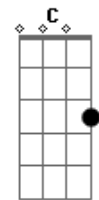

© ukulele-chords.com