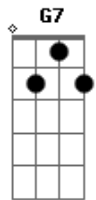

© ukulele-chords.com