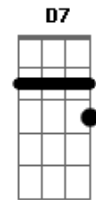

© ukulele-chords.com