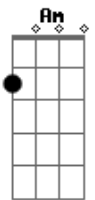

© ukulele-chords.com