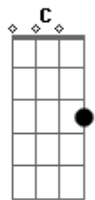

© ukulele-chords.com