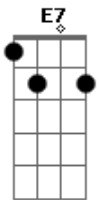

© ukulele-chords.com