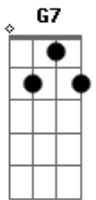

© ukulele-chords.com