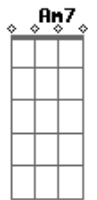

© ukulele-chords.com