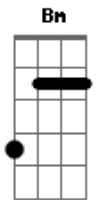

© ukulele-chords.com