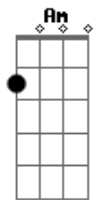

© ukulele-chords.com