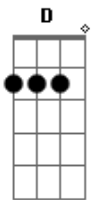

Leonardo - A Desconhecida

Tom: G
Intro: G G7 G7 E7 Am Am7
Am D D D7

G D
Numa tarde tão linda de sol
C D7
Ela me apareceu
G D
Com sorriso tão triste e o olhar
C D7
tão profundo, já sofreu
G Bm
Suas mãos tão pequenas e frias
Am D7
Sua voz tropeçava também
G Bm
E falava da infância de lágrimas
Am D7
Nunca teve ninguém
G
Nunca teve amor
Bm
Não sentiu calor por
Am D7
alguém, o o o
G Bm
Nem sequer ouviu palavra carinho
C D7
Seu ninho não existiu
G D C
Sinceramente, eu chorei de tristeza
D7
ao ouvir
G D
Tanta coisa que a vida oferece
C D7
E a agente padece sem querer
G Bm
Depois de tudo que eu vi
Am D7
Eu não consigo esquecer
G Bm
Ela me disse adeus e se foi
Am D7
Nem seu nome eu sei dizer
G Bm
De onde ela veio, pra onde
Am D7
ela vai, o o o
G Bm
De onde ela veio, pra onde
C D7 G
ela vai, não sei dizer

Solo: D C D7 G D C D7
G
Nunca teve amor
Bm
Não sentiu calor por
Am D7
alguém
G Bm
Nem sequer ouviu a palavra carinho
Am D7
Seu ninho não existiu
G D C
Sinceramente, eu chorei de tristeza
D7
ao ouvir
G D
Tanta coisa que a vida oferece
C D7
E agente padece sem querer
G Bm
Depois de tudo que eu vi
Am D7
Eu não consigo esquecer
G Bm
Ela me disse adeus e se foi
Am D7
Nem seu nome eu sei dizer
G Bm
De onde ela veio, pra onde
Am D7
ela vai, o o o
G Bm
De onde ela veio, pra onde
C D7 G
ela vai, não sei dizer
Bm
(De onde ela veio, pra onde
Am D7
ela vai)
G
Não sei dizer
Bm
(De onde ela veio, pra onde
Am D7
ela vai)
G
Não sei dizer
Bm
(De onde ela veio, pra onde
Am D7
ela vai)
G
Não sei dizer
Bm
(De onde ela veio, pra onde
Am D7
ela vai)
G
Não sei dizer

Acordes

© ukulele-chords.com