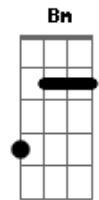

© ukulele-chords.com