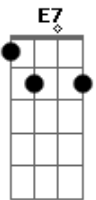

© ukulele-chords.com