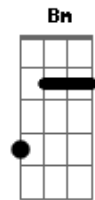

© ukulele-chords.com