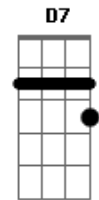

© ukulele-chords.com