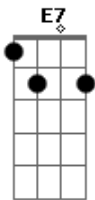

© ukulele-chords.com