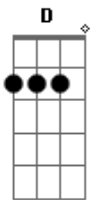

Leonardo - A Desconhecida

Tom: G
Intro: G G7 G7 E7 Am Am7
Am D D D7

G D
Numa tarde tão linda de sol
C D7
Ela me apareceu
G D
Com sorriso tão triste e o olhar
C D7
tão profundo, já sofreu
G Bm
Suas mãos tão pequenas e frias
Am D7
Sua voz tropeçava também
G Bm
E falava da infância de lágrimas
Am D7
Nunca teve ninguém
G
Nunca teve amor
Bm
Não sentiu calor por
Am D7
alguém, o o o
G Bm
Nem sequer ouviu palavra carinho
C D7
Seu ninho não existiu
G D C
Sinceramente, eu chorei de tristeza
D7
ao ouvir
G D
Tanta coisa que a vida oferece
C D7
E a agente padece sem querer
G Bm
Depois de tudo que eu vi
Am D7
Eu não consigo esquecer
G Bm
Ela me disse adeus e se foi
Am D7
Nem seu nome eu sei dizer
G Bm
De onde ela veio, pra onde
Am D7
ela vai, o o o
G Bm
De onde ela veio, pra onde
C D7 G
ela vai, não sei dizer

Solo: D C D7 G D C D7

G
Nunca teve amor
Bm
Não sentiu calor por
Am D7
alguém
G Bm
Nem sequer ouviu a palavra carinho
Am D7
Seu ninho não existiu
G D C
Sinceramente, eu chorei de tristeza
D7
ao ouvir
G D
Tanta coisa que a vida oferece
C D7
E agente padece sem querer
G Bm
Depois de tudo que eu vi
Am D7
Eu não consigo esquecer
G Bm
Ela me disse adeus e se foi
Am D7
Nem seu nome eu sei dizer
G Bm
De onde ela veio, pra onde
Am D7
ela vai, o o o
G Bm
De onde ela veio, pra onde
C D7 G
ela vai, não sei dizer
Bm
(De onde ela veio, pra onde
Am D7
ela vai)
G
Não sei dizer
Bm
(De onde ela veio, pra onde
Am D7
ela vai)
G
Não sei dizer
Bm
(De onde ela veio, pra onde
Am D7
ela vai)
G
Não sei dizer
Bm
(De onde ela veio, pra onde
Am D7
ela vai)
G
Não sei dizer

Acordes

© ukulele-chords.com