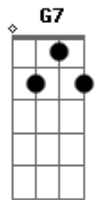

© ukulele-chords.com