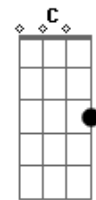

© ukulele-chords.com