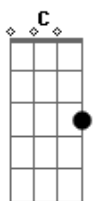

Leonardo - A Chuva Não Vai Passar

tom: C

Eu não sabia que dor de amor machucava G
Pra qualquer paixão que eu tivesse, eu achava saída C
Eu era um cara feliz, muitas vezes sonhava G
Que tinha direito a todas as coisas da vida C
Mas conheci você, sem perceber, G
Amei demais, perdi a paz Am
Com medo de outra vez ficar sózinho Dm C
Foi tanta solidão, desilusão G
C Am Dm

Fui me entregar e sem notar, nem vi você G C G
Sair do meu caminho C
A chuva não vai parar Am Em
Enquanto a saudade morar em meu peito F Dm
E o meu coração não achar outro jeito F G
De trazer de novo meu sorriso de volta C
A chuva não vai passar Am Em
Enquanto a tristeza ficar em meus olhos F Dm
Enquanto o desejo morar em meus sonhos G
E o sol da manhã não abrir essa porta C
A chuva não vai parar C

Acordes

© ukulele-chords.com