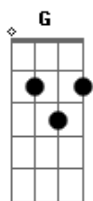

© ukulele-chords.com