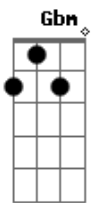

A E
O folego de adeus
Gbm
O pai não pode ver
D
Seu filho a morrer sozinho

A E
As trevas combateu
Gbm
A guerra aconteceu
D
A morte ele venceu pra sempre

[Pré-Refrão]

A E
O chão estremeceu
Gbm
A pedra removeu
D
A cruz não derrotou o salvador
A E Gbm
Oh morte onde está o teu aguilhão?
D
Jesus ressuscitou!

Vivo está!

[Pré-Refrão]

A E
O chão estremeceu
Gbm
A pedra removeu
D
A cruz não derrotou o salvador
A E Gbm
Oh morte onde está o teu aguilhão?
D
Jesus ressuscitou!

[Refrão]

A E
E pra sempre exaltado
Gbm D
Para sempre elevado
A E
Para sempre ele reina
Gbm
Vivo está!
D
Vivo está!

[Solo] A E Gbm D
A E Gbm D

[Ponte]

A E
Cantamos aleluia!
Gbm
Cantamos aleluia!
D
Cantamos aleluia!
A
O cordeiro venceu!
E
Cantamos aleluia!
Gbm
Cantamos aleluia!
D
Cantamos aleluia!
A
O cordeiro venceu!
E
Cantamos aleluia!
Gbm
Cantamos aleluia!
D
Cantamos aleluia!
A
O cordeiro venceu!
E
Cantamos aleluia!
Gbm
Cantamos aleluia!
D
Cantamos aleluia!

[Final]

A E Gbm D A
Oh morte onde está o teu aguilhão?
E Gbm D A
Jesus Venceu, Jesus Venceu

Acordes

© ukulele-chords.com

© ukulele-chords.com

© ukulele-chords.com

© ukulele-chords.com

© ukulele-chords.com