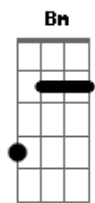

A E
O folego de adeus
Gbm
O pai não pode ver
D
Seu filho a morrer sozinho

A E
As trevas combateu
Gbm
A guerra aconteceu
D
A morte ele venceu pra sempre

[Pré-Refrão]

A E
O chão estremeceu
Gbm
A pedra removeu
D
A cruz não derrotou o salvador
A E Gbm
Oh morte onde está o teu aguilhão?
D
Jesus ressuscitou!

Vivo está!

[Pré-Refrão]

A E
O chão estremeceu
Gbm
A pedra removeu
D
A cruz não derrotou o salvador
A E Gbm
Oh morte onde está o teu aguilhão?
D
Jesus ressuscitou!

[Refrão]

A E
E pra sempre exaltado
Gbm D
Para sempre elevado
A E
Para sempre ele reina
Gbm
Vivo está!
D
Vivo está!

[Solo] A E Gbm D
A E Gbm D

[Ponte]

A E
Cantamos aleluia!
Gbm
Cantamos aleluia!
D
Cantamos aleluia!
A
O cordeiro venceu!
E
Cantamos aleluia!
Gbm
Cantamos aleluia!
D
Cantamos aleluia!
A
O cordeiro venceu!
E
Cantamos aleluia!
Gbm
Cantamos aleluia!
D
Cantamos aleluia!
A
O cordeiro venceu!
E
Cantamos aleluia!
Gbm
Cantamos aleluia!
D
Cantamos aleluia!

[Final]

A E Gbm D A
Oh morte onde está o teu aguilhão?
E Gbm D A
Jesus Venceu, Jesus Venceu

Acordes

© ukulele-chords.com

© ukulele-chords.com

© ukulele-chords.com

© ukulele-chords.com

© ukulele-chords.com