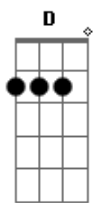

A E
O folego de adeus
Gbm
O pai não pode ver
D
Seu filho a morrer sozinho

A E
As trevas combateu
Gbm
A guerra aconteceu
D
A morte ele venceu pra sempre

[Pré-Refrão]

A E
O chão estremeceu
Gbm
A pedra removeu
D
A cruz não derrotou o salvador
A E Gbm
Oh morte onde está o teu aguilhão?
D
Jesus ressuscitou!

[Solo] A E Gbm D
A E Gbm D

[Ponte]

A E
Cantamos aleluia!
Gbm
Cantamos aleluia!
D
Cantamos aleluia!
A
O cordeiro venceu!
E
Cantamos aleluia!
Gbm
Cantamos aleluia!
D
Cantamos aleluia!
A
O cordeiro venceu!
E
Cantamos aleluia!
Gbm
Cantamos aleluia!
D
Cantamos aleluia!
A
O cordeiro venceu!
E
Cantamos aleluia!
Gbm
Cantamos aleluia!
D
Cantamos aleluia!

[Final]

A E Gbm D A
Oh morte onde está o teu aguilhão?
E Gbm D A
Jesus Venceu, Jesus Venceu

Acordes

© ukulele-chords.com

© ukulele-chords.com

© ukulele-chords.com

© ukulele-chords.com

© ukulele-chords.com