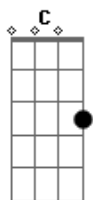

© ukulele-chords.com

© ukulele-chords.com