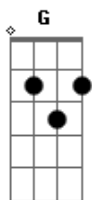

Leonardo Tóquio - Olha Pra Mim Meu Senhor

Tom: C

^G
Tenho andado por caminhos errados ^D
^C Me machucado, mendigando amor! ^G ^C ^D
^G Feito escolhas que me levam ao pecado ^D
^C Tenho chorado, perdido estou! ^{Am7} ^D

^G Mas eu sei que o Senhor tem poder ^D ^{Em7}
^C pra transformar o meu coração ^{Am7} ^D ^D ^D
^G Sim eu sei que o Senhor tem poder ^D ^{Em7}
^C pra me curar e me libertar ^{Am7} ^F ^D

Refrão:

^G Olha pra mim meu Senhor ^D
^C Ouve o clamor do meu coração ^{Am7} ^D
^G Olha pra mim meu Senhor ^D
^C Cansado estou, preciso de ti! ^F ^D

^G Olha pra mim meu Senhor ^D
^C Ouve o clamor do meu coração ^{Am7} ^D
^G Olha pra mim meu Senhor ^D
^C Cansado estou, preciso de ti! ^D ^G

Acordes

© ukulele-chords.com

© ukulele-chords.com

© ukulele-chords.com