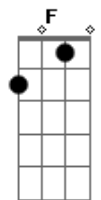

Leonardo Sullivan - Meu Dilema

Tom: F

F
De uma solução
Você se transformou
C7
Em um problema
Você foi a lição
Que a vida me ensinou
F
è meu dilema
C7
De tudo que aprendi
F
Da vida que vivi
C7
Você foi a razão
A7
Se eu já fui alguém
Dm
Se hoje sou ninguém
Bb
A culpa é sua
Bbm
Não adianta mais
Am
Achar a solução
D7
Isso é problema meu
Gm7
Não tem saída
C7
Eu tenho que aceitar
A sua ausência
F

Na minha vida

F
Mas o que vou fazer
Se longe de você
C7
Eu fico triste
E mesmo sem querer
Aquele grande amor
F
Ainda existe
C7
Eu já tentei mudar
F
O rumo que tomou
C7
A minha vida
A7
De tudo que eu já fiz
Dm
Tentando te esquecer
Bb
E não consigo
C7
Eu já tentei mudar
F
O rumo que tomou
C7
A minha vida
A7
De tudo que eu já fiz
Dm
Tentando te esquecer
Bb
E não consigo

Acordes

© ukulele-chords.com