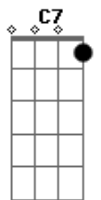

© ukulele-chords.com