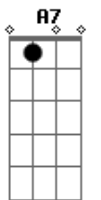

© ukulele-chords.com