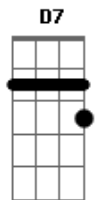

© ukulele-chords.com