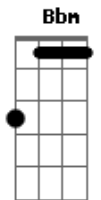

© ukulele-chords.com