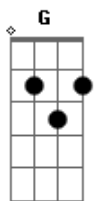

Leonardo Sorgetz - Rainha da Igreja

tom:

Intro: C Em F G Dm G C

C Em F G
Salve Maria, Mãe de Deus

Dm G C
És a Mãe do Rei Eterno
Em D Bm Em
Levai nossa alma ao Cristo Jesus
Bm B7 Em
Que foi coroado na Cruz

F G G7 C
Ó Rainha da Igreja, rogai por nós

C Em F G
Salve Maria, nossa Mãe
Dm G C
És Rainha de todos os Santos

Acordes

© ukulele-chords.com

© ukulele-chords.com

© ukulele-chords.com

© ukulele-chords.com

© ukulele-chords.com

© ukulele-chords.com

© ukulele-chords.com

© ukulele-chords.com

© ukulele-chords.com

© ukulele-chords.com

© ukulele-chords.com

Em D Bm Em
Olhai para os pobres filhos de Adão
Bm B7 Em
Que sofrem na tribulação

F G G7 C
Ó Rainha da Igreja, rogai por nós

C Em F G
Salve Maria, doce Mãe
Dm G C
És Rainha de todos os Homens
Em D Bm Em
És a Mãe da Igreja, a Porta do Céu
Bm B7 Em
A Rainha assunta ao Céu

F G G7 C Fm C
Ó Rainha da Igreja, rogai por nós