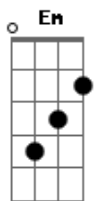

Leonardo Sorgetz - Rainha da Igreja

tom:

Intro: C Em F G Dm G C

C Em F G
Salve Maria, Mãe de Deus

Dm G C
És a Mãe do Rei Eterno
Em D Bm Em
Levai nossa alma ao Cristo Jesus
Bm B7 Em
Que foi coroado na Cruz

F G G7 C
Ó Rainha da Igreja, rogai por nós

C Em F G
Salve Maria, nossa Mãe
Dm G C
És Rainha de todos os Santos

Acordes

© ukulele-chords.com

© ukulele-chords.com

© ukulele-chords.com

© ukulele-chords.com

© ukulele-chords.com

© ukulele-chords.com

© ukulele-chords.com

© ukulele-chords.com

© ukulele-chords.com

© ukulele-chords.com

© ukulele-chords.com

Em D Bm Em
Olhai para os pobres filhos de Adão
Bm B7 Em
Que sofrem na tribulação

F G G7 C
Ó Rainha da Igreja, rogai por nós

C Em F G
Salve Maria, doce Mãe
Dm G C
És Rainha de todos os Homens
Em D Bm Em
És a Mãe da Igreja, a Porta do Céu
Bm B7 Em
A Rainha assunta ao Céu

F G G7 C Fm C
Ó Rainha da Igreja, rogai por nós