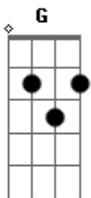

Leonardo Siqueira - Infinito

Tom: G

Am Em
Antes eu queria me encontrar
C A7 Dm
Hoje, me perco ao te ver
Am Em
Há um ano, vivia a imaginar
C A7 Dm
Hoje imagino uma vida com você

Am Em
Eles dizem que toda paixão
C A7 Dm
Um dia acaba por esfriar
Am Em
Erraram, a chama se mantém
C A7 Dm
Eu não paro de te amar

Am Em
Acima de tudo, nossa união
C A7 Dm
É o que sempre estou a buscar
Am Em
O tempo sem te ver
C A7 Dm
Insiste em passar mais devagar

Am Em
Saudade sem você
C A7 Dm
Já costuma me assolar
Am Em
Felicidade é o que
C A7 Dm
Compensa sentir ao te encontrar

(F G)

C Dm
Sabe que eu quero ter você por perto
F G
Isso é certo, sou esperto
C Dm
Sabe que eu quero ficar do seu lado
F G
Ser para sempre, seu namorado

C Dm
Sabe que comigo está seu futuro
F G
Meu amor, eu te juro

C Dm
O seu abraço é o meu lugar no mundo
F G
Não fico bem sem você, Nem por 1 segundo

[Refrão]

D A
Eu quero viver mais 1 ano com você,
C Em G
Ou 10, ou 20, infinito
D A
Eu quero ser o homem que te vê
C Em G
Acordar no dia mais bonito

D A
Não sabe o quanto eu admiro
C Em G
O seu olhar, seu jeito e seu sorriso
D A
E se me pedir pra ficar, eu fico, eu fico
C Em G
Eu fico, eu fico, junto contigo

Acordes

© ukulele-chords.com