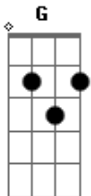

Leonardo Siqueira - Infinito

Tom: G

Am Em
Antes eu queria me encontrar
C A7 Dm
Hoje, me perco ao te ver
Am Em
Há um ano, vivia a imaginar
C A7 Dm
Hoje imagino uma vida com você

Am Em
Eles dizem que toda paixão
C A7 Dm
Um dia acaba por esfriar
Am Em
Erraram, a chama se mantém
C A7 Dm
Eu não paro de te amar

Am Em
Acima de tudo, nossa união
C A7 Dm
É o que sempre estou a buscar
Am Em
O tempo sem te ver
C A7 Dm
Insiste em passar mais devagar

Am Em
Saudade sem você
C A7 Dm
Já costuma me assolar
Am Em
Felicidade é o que
C A7 Dm
Compensa sentir ao te encontrar

(F G)

C Dm
Sabe que eu quero ter você por perto
F G
Isso é certo, sou esperto
C Dm
Sabe que eu quero ficar do seu lado
F G
Ser para sempre, seu namorado
C Dm
Sabe que comigo está seu futuro
F G
Meu amor, eu te juro
C Dm
O seu abraço é o meu lugar no mundo
F G
Não fico bem sem você, Nem por 1 segundo

[Refrão]

D A
Eu quero viver mais 1 ano com você,
C Em G
Ou 10, ou 20, infinito
D A
Eu quero ser o homem que te vê
C Em G
Acordar no dia mais bonito
D A
Não sabe o quanto eu admiro
C Em G
O seu olhar, seu jeito e seu sorriso
D A
E se me pedir pra ficar, eu fico, eu fico
C Em G
Eu fico, eu fico, junto contigo

Acordes

© ukulele-chords.com