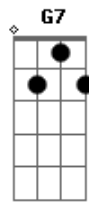

© ukulele-chords.com