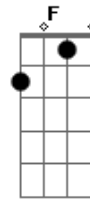

© ukulele-chords.com