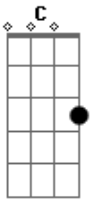

Me resposta dona Bruxa porque ronda meu galpão?
F C
Sei que tu é muy gaúcha
G7 C
Me resposta dona Bruxa porque ronda meu galpão?
C
Em noite de lua cheia
D7 G7
Tua vassoura vieiaqueia e até escuto os laços
F
Essa Bruxa é muy gineta
D7 G7
Crava espora na paleta e até arranca pedaço
F C
Essa Bruxa é muy gineta
G7 C
Crava espora na paleta e até arranca pedaço
Am Am
Pra mim que vivo lidando
D7 G7
Junto uns cobre trabalhando nessas estâncias gaúchas
F
Pouca coisa não me assombra
D7 G7
Pois a miséria que ronda, é pior do que essa bruxa
F C
Pouca coisa não me assombra
G7 C
Pois a miséria que ronda, é pior do que essa bruxa
C
E a senhora não se acanha
D7 G7
Bruxa véia de campanha venha pro galpão comigo
F
Com grande satisfação
D7 G7
Vou cevar um chimarrão, pra matear junto contigo
F C
Com grande satisfação
G7 C
Vou cevar um chimarrão, pra matear junto contigo
F C
Com grande satisfação
D7 G7
Vou cevar um chimarrão, pra matear junto contigo
C

Acordes

© ukulele-chords.com