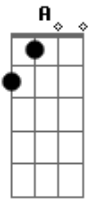

© ukulele-chords.com