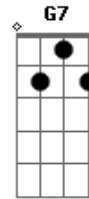

© ukulele-chords.com