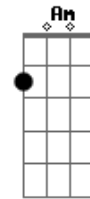

© ukulele-chords.com