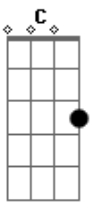

Me resposta dona Bruxa porque ronda meu galpão?
F
C
Sei que tu é muy gaúcha
G7
C
Me resposta dona Bruxa porque ronda meu galpão?
C
Em noite de lua cheia
D7
G7
Tua vassoura vieiaqueia e até escuto os laços
F
Essa Bruxa é muy gineta
D7
G7
Crava espora na paleta e até arranca pedaço
F
C
Essa Bruxa é muy gineta
G7
C
Crava espora na paleta e até arranca pedaço
Am
Am
Pra mim que vivo lidando
D7
G7
Junto uns cobre trabalhando nessas estâncias gaúchas
F
Pouca coisa não me assombra
D7
G7
Pois a miséria que ronda, é pior do que essa bruxa
F
C
Pouca coisa não me assombra
G7
C
Pois a miséria que ronda, é pior do que essa bruxa
C
E a senhora não se acanha
D7
G7
Bruxa véia de campanha venha pro galpão comigo
F
Com grande satisfação
D7
G7
Vou cevar um chimarrão, pra matear junto contigo
F
C
Com grande satisfação
G7
C
Vou cevar um chimarrão, pra matear junto contigo
F
C
Com grande satisfação
D7
G7
Vou cevar um chimarrão, pra matear junto contigo
C

Acordes

© ukulele-chords.com