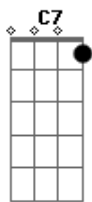

© ukulele-chords.com