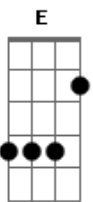

© ukulele-chords.com