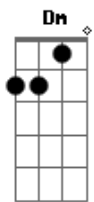

© ukulele-chords.com