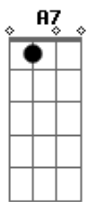

© ukulele-chords.com