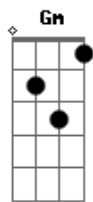

© ukulele-chords.com