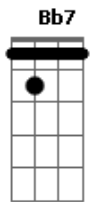

© ukulele-chords.com