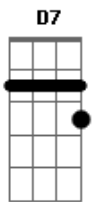

© ukulele-chords.com