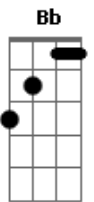

© ukulele-chords.com