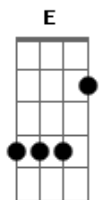

Leonardo Nitto - Contigo Estou Seguro

Tom: A

A E
Jesus, dá-me apenas um toque
Gbm D
Jesus, eu quero te abraçar
A E
Jesus, deixe me ouvir tua voz
Gbm D
Jesus, e tudo vai acalmar

Refrão:

A
Preciso de ti
E
Você é tudo pra mim Jesus
Gbm D
Contigo estou seguro
A
Quando eu te encontrei
E
Tudo o que eu precisava achei
Gbm D

Contigo estou seguro

D A
Tu és o meu Deus
D A
Pra sempre eu sou teu
F#M D A E
Seguro estou nos braços do seu amor

Refrão:

A
Preciso de ti
F#M
Você é tudo pra mim Jesus
D
Contigo estou seguro
E
Quando eu te encontrei
E Bm
Tudo o que eu precisava achei
D E
Contigo estou seguro

Acordes

© ukulele-chords.com