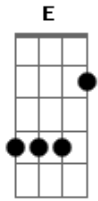

Leonardo Nitto - Contigo Estou Seguro

Tom: A

A **E**
Jesus, dá-me apenas um toque
Gbm **D**
Jesus, eu quero te abraçar
A **E**
Jesus, deixe me ouvir tua voz
Gbm **D**
Jesus, e tudo vai acalmar

Refrão:

A
Preciso de ti
E
Você é tudo pra mim Jesus
Gbm **D**
Contigo estou seguro
A
Quando eu te encontrei
E
Tudo o que eu precisava achei
Gbm **D**

Contigo estou seguro

D **A**
Tu és o meu Deus
D **A**
Pra sempre eu sou teu
F#M **D** **A** **E**
Seguro estou nos braços do seu amor

Refrão:

A
Preciso de ti
F#M
Você é tudo pra mim Jesus
D
Contigo estou seguro
E
Quando eu te encontrei
E **Bm**
Tudo o que eu precisava achei
D **E**
Contigo estou seguro

Acordes

© ukulele-chords.com