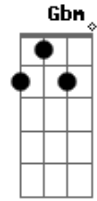

Leonardo Nitto - Contigo Estou Seguro

Tom: A

A **E**
Jesus, dá-me apenas um toque
Gbm **D**
Jesus, eu quero te abraçar
A **E**
Jesus, deixe me ouvir tua voz
Gbm **D**
Jesus, e tudo vai acalmar

Refrão:

A
Preciso de ti
E
Você é tudo pra mim Jesus
Gbm **D**
Contigo estou seguro
A
Quando eu te encontrei
E
Tudo o que eu precisava achei
Gbm **D**

Contigo estou seguro

D **A**
Tu és o meu Deus
D **A**
Pra sempre eu sou teu
F#M **D** **A** **E**
Seguro estou nos braços do seu amor

Refrão:

A
Preciso de ti
F#M
Você é tudo pra mim Jesus
D
Contigo estou seguro
E
Quando eu te encontrei
E **Bm**
Tudo o que eu precisava achei
D **E**
Contigo estou seguro

Acordes

© ukulele-chords.com

© ukulele-chords.com

© ukulele-chords.com

© ukulele-chords.com

© ukulele-chords.com