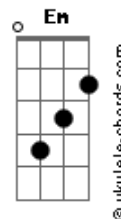

# Leonardo Miguel - Naty

tom:

G

[Primeira Parte]

C D  
Nataly, eu estou ansioso para te falar  
Em G  
Nataly, eu não sei como pronunciar  
C D  
Nataly, eu quero muito te dizer  
Em G  
Nataly, eu não consigo te esquecer

( C D Em G )

[Refrão]

C D Em G  
E\_u gosto de você  
C D Em G  
E\_u gosto sim êê  
C D Em G  
E\_u gosto de você  
C D Em G  
E\_u gosto sim êê

Meu amor é por você

## Acordes

( C D Em G )

[Segunda Parte]

C D  
Nataly, eu estou ansioso para te falar  
Em G  
Nataly, eu eu não sei como te explicar  
C D  
Nataly, eu quero muito te dizer  
Em G  
Nataly, eu não consigo esquecer você