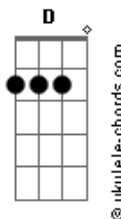

Leonardo Miguel - Naty

tom:

G

[Primeira Parte]

C D
Nataly, eu estou ansioso para te falar
Em G
Nataly, eu não sei como pronunciar
C D
Nataly, eu quero muito te dizer
Em G
Nataly, eu não consigo te esquecer

(C D Em G)

[Refrão]

C D Em G
E_u gosto de você
C D Em G
E_u gosto sim êê
C D Em G
E_u gosto de você
C D Em G
E_u gosto sim êê

Meu amor é por você

Acordes

(C D Em G)

[Segunda Parte]

C D
Nataly, eu estou ansioso para te falar
Em G
Nataly, eu eu não sei como te explicar
C D
Nataly, eu quero muito te dizer
Em G
Nataly, eu não consigo esquecer você