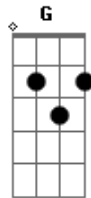

© ukulele-chords.com