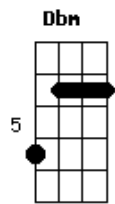

© ukulele-chords.com

© ukulele-chords.com

Quem é esse Rei da Glória?

Em A D  
Jesus, o vencedor!

[Ponte]

Em D  
Quem subirá ao monte do Senhor?  
G D  
Quem estará no Seu santo lugar?  
Em D  
Quem subirá ao monte do Senhor?  
G D  
Quem estará no Seu santo lugar?  
Em D  
Eu subirei ao monte do Senhor  
G D  
Eu estarei no Seu santo lugar  
E Gb G Gb E D E A  
Por um vivo caminho eu vou entrar  
G A B  
Na sala do trono Te adorar