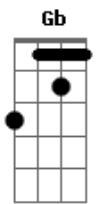

© ukulele-chords.com