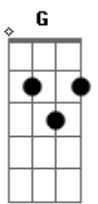

© ukulele-chords.com