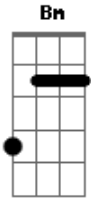

# Leonardo Iberssa Gomes - Ajude o Próximo

tom:

Intro: C Dm G7 C

C Dm G7  
 Aqueles que ajudam serão ajudados  
 C Dm G7  
 Aqueles que perdoam serão perdoados  
 C Dm G7  
 Serão retribuídos e abençoados

C Dm G7  
 Como a estória do pastor  
 C Dm G7  
 Que viu uma pessoa e a levantou  
 C Dm G7  
 Como a estória do pastor  
 C Dm G7 C  
 Que viu uma pessoa e a levantou

C Bm C

## Acordes

© ukulele-chords.com

© ukulele-chords.com

© ukulele-chords.com

© ukulele-chords.com

Ah! Como é bom poder ajudar  
 G7  
 Aqueles que precisam  
 C Bm C  
 Ah! Como é bom poder perdoar  
 G7  
 Aqueles quem amamos  
 C Bm C  
 Ah! Como é bom poder ajudar  
 G7  
 Aqueles que precisam  
 C Bm C  
 Ah! Como é bom poder perdoar  
 G7  
 Aqueles quem amamos  
 C Dm G7  
 Como a estória do pastor  
 C Dm G7 C  
 Que viu uma pessoa e a levantou