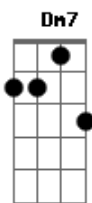

© ukulele-chords.com