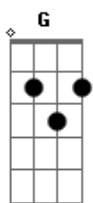

C G Am7
Eu sempre achei difícil entender
F C F G G
Como duas vidas podem se tornar apenas uma
C G Am7
Mas quando eu te encontrei eu te amei
F C
E o milagre aconteceu
F G G
E então eu entendi
F G Am7
Que Deus tem sempre um plano para nós
Dm7 C G G
É preciso paciência em ouvir Sua voz

[Refrão]

C F
O que será que meu Deus pensava
C G G
Quando criou você
Am7 C F C
Acho que Ele estava pensando em mim
Dm7 G G
Porque me deu mais do que sonhei
F C F G C F
Deu muito mais do que podia imaginar

[Segunda Parte]

C G Am7
Prometo que ao seu lado eu vou estar
F C F G G
Nas horas mais difíceis eu contigo vou chorar
C G Am7
E onde quer que a vida te levar
F C
O meu coração vai junto
F G G
Para sempre vou te amar
F G Am7 C
E Deus já tem um plano para nós
Dm7 G G
É preciso paciência em ouvir Sua voz

[Refrão]

C F
O que será que meu Deus pensava
C G G
Quando criou você
Am7 C F C
Acho que Ele estava pensando em mim
Dm7 G G
Porque me deu mais do que sonhei
F G C
Deu muito mais do que podia imaginar

[Ponte]

C F
Nós dois agora somos um
C
E bate um só coração
Dm7 C
Juntos sempre viveremos
F G G C
Para sempre amaremos
F
E assim eu posso perceber
C
Não sou nada sem você
Dm7 C
Você é inspiração
F G G
Move o meu coração

[Refrão]

C F
O que será que meu Deus pensava
C G G
Quando criou você
Am7 C F C
Acho que Ele estava pensando em mim
Dm7 G G
Porque me deu mais do que sonhei

[Final]

C F
Será que Ele lembrou quantas vezes
Am7 C Dm
De joelhos a Ele eu orei
Dm7 C F C
E abençoou, Deus me abençoou me deu você
Dm7 G G
Deu muito mais do que eu podia imaginar

Acordes

© ukulele-chords.com