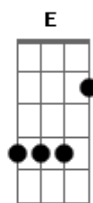

© ukulele-chords.com