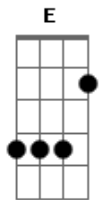

Leonardo Gonçalves - Princípio e Fim

Tom: D

^D
 Mas lentamente o tempo passa por aqui
^A
^E Ele plantou em minha mente a eternidade
^D
^{Bm}
 Enquanto sinto essa vontade de partir
^A ^G ^A
 Eu fico tão impaciente mas lembro que os sinais são indiscretos
 (D A Bm G D A Bm G A)

^D
 Eu verei ao senhor
^{Bm}
 Eu verei ao senhor
^A
 eu verei ao senhor
^G
 Face a face

Acordes

© ukulele-chords.com

© ukulele-chords.com

© ukulele-chords.com

© ukulele-chords.com

© ukulele-chords.com

© ukulele-chords.com