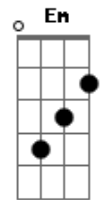

Leonardo Gonçalves - Princípio e Fim

Tom: D

^D
 Mas lentamente o tempo passa por aqui
^A
^E Ele plantou em minha mente a eternidade
^D
^{Bm}
 Enquanto sinto essa vontade de partir
^A ^G ^A
 Eu fico tão impaciente mas lembro que os sinais são indiscretos
 (D A Bm G D A Bm G A)

^D
 Eu verei ao senhor
^{Bm}
 Eu verei ao senhor
^A
 eu verei ao senhor
^G
 Face a face

Acordes

© ukulele-chords.com

© ukulele-chords.com

© ukulele-chords.com

© ukulele-chords.com

© ukulele-chords.com

© ukulele-chords.com