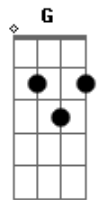

Leonardo Gonçalves - Princípio e Fim

Tom: D

^D
 Mas lentamente o tempo passa por aqui
^A
^E Ele plantou em minha mente a eternidade
^D
^{Bm}
 Enquanto sinto essa vontade de partir
^A ^G ^A
 Eu fico tão impaciente mas lembro que os sinais são indiscretos
 (D A Bm G D A Bm G A)

^D
 Eu verei ao senhor
^{Bm}
 Eu verei ao senhor
^A
 eu verei ao senhor
^G
 Face a face

Acordes

© ukulele-chords.com

© ukulele-chords.com

© ukulele-chords.com

© ukulele-chords.com

© ukulele-chords.com

© ukulele-chords.com