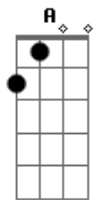

Leonardo Gonçalves - Princípio e Fim

Tom: D

^D
Mas lentamente o tempo passa por aqui
^A
^E Ele plantou em minha mente a eternidade
^D
^{Bm}
Enquanto sinto essa vontade de partir
^A ^G ^A
Eu fico tão impaciente mas lembro que os sinais são indiscretos
(D A Bm G D A Bm G A)

^D
E então verei principio e fim
^G ^A
A eternidade sorrindo pra mim
^D ^A
Saudade nunca mais senti
^G ^A ^A
Enfim Teu nome irei descobrir

^G
E só assim descansar
^A ^D ^D ^A ^{Bm} ^G ^D ^D ^D
Em Ti descansar pra sempre
^D ^A
Quando penso em desistir
^G ^D
Lembro que voce insistiu em mim
^D ^A ^{Bm} ^G ^D ^A ^{Bm} ^G ^D ^A ^{Bm} ^G
UH UH UUUU

^D
Eu verei ao senhor
^{Bm}
Eu verei ao senhor
^A
eu verei ao senhor
^G
Face a face

Acordes

© ukulele-chords.com