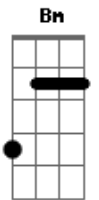

© ukulele-chords.com