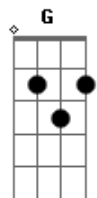

© ukulele-chords.com