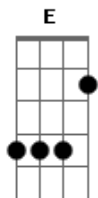

© ukulele-chords.com