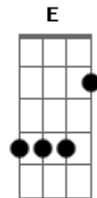

© ukulele-chords.com