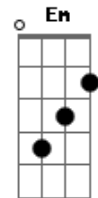

© ukulele-chords.com