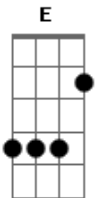

© ukulele-chords.com