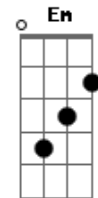

© ukulele-chords.com