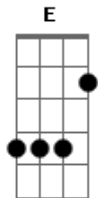

© ukulele-chords.com