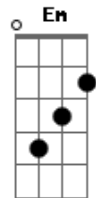

© ukulele-chords.com