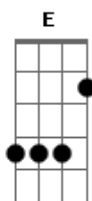

Leonardo Gonçalves - Princípio e Fim

Tom: G

Intro: 2x: D D D D

D Mas lentamente o tempo passa por aqui
D Ele plantou em minha mente a eternidade
D Enquanto sinto essa vontade de partir
D Eu fico tão impaciente mas lembro que os sinais são indiscretos
(D D D D D D D D D)
D E então verei principio e fim
D D

A eternidade sorrindo pra mim
D Eb D Saudade nunca mais senti
D Enfim Teu nome irei descobrir
D E só assim descansar
D D D D D D D D D Em Ti descansar pra sempre
D Quando penso em desistir
D Lembro que voce insistiu em mim
UH UH UHUUU
D D D D D D D D D D D D D D D

Acordes

© ukulele-chords.com

© ukulele-chords.com

© ukulele-chords.com

© ukulele-chords.com

© ukulele-chords.com