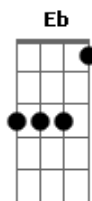

© ukulele-chords.com