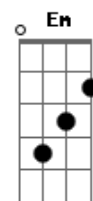

© ukulele-chords.com