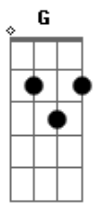

© ukulele-chords.com