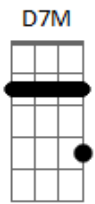

© ukulele-chords.com