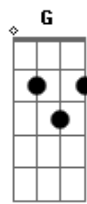

© ukulele-chords.com

© ukulele-chords.com