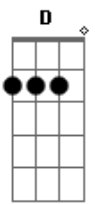

Leonardo Gonçalves - Princípio e Fim

Tom: G

Intro: 2x: D D D D

D Mas lentamente o tempo passa por aqui
D Ele plantou em minha mente a eternidade
D Enquanto sinto essa vontade de partir
D Eu fico tão impaciente mas lembro que os sinais são indiscretos
(D D D D D D D D D)
D E então verei principio e fim
D D

A eternidade sorrindo pra mim
D D7M# D Saudade nunca mais senti
D Enfim Teu nome irei descobrir
D E só assim descansar
D D D D D D D D D Em Ti descansar pra sempre
D Quando penso em desistir
D Lembro que voce insistiu em mim
UH UH UHUUU
D D D D D D D D D D D D D D D

Acordes

© ukulele-chords.com