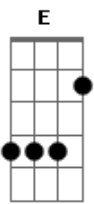

© ukulele-chords.com