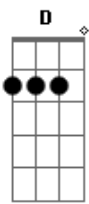

Leonardo Gonçalves - Princípio e Fim

Tom: G

Intro: 2x: D D D D

D Mas lentamente o tempo passa por aqui
D Ele plantou em minha mente a eternidade
D Enquanto sinto essa vontade de partir
D Eu fico tão impaciente mas lembro que os sinais são indiscretos
(D D D D D D D D D)
D E então verei principio e fim
D D

A eternidade sorrindo pra mim
D D7M# D Saudade nunca mais senti
D Enfim Teu nome irei descobrir
D E só assim descansar
D D D D D D D D D Em Ti descansar pra sempre
D Quando penso em desistir
D Lembro que voce insistiu em mim
UH UH UHUUU
D D D D D D D D D D D D D D D D

Acordes

© ukulele-chords.com