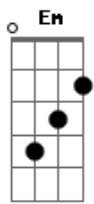

© ukulele-chords.com