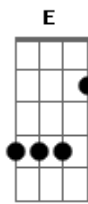

© ukulele-chords.com

© ukulele-chords.com