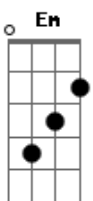

© ukulele-chords.com