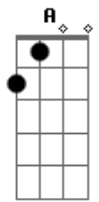

Leonardo Gonçalves - Novo

Tom: A

(com acordes na forma de Capotraste na 2ª casa) G)
Intro: D A G D (2x)

Primeira Parte:

D A G
Elevo os olhos para o monte
De onde meu socorro vem
A esperança pressupõe a espera
Logo vem o Rei

Pré-Refrão:

Em G D
A palavra iluminará
Em G A D
O caminho estreito ao lar
Em D G
A promessa não falhará

Refrão:

Bm A
Mas à meia-noite o céu se abre em horizonte
G
A luz que enche toda a terra é o Rei
Bm A
Acordam os que dormem no Senhor
G
O choro torna-se em louvor
E todo olho vê

Primeira Parte - Variação na Letra:

D A G D
Se a morte me silenciar ainda não é o fim
A G
Minha fé não vê um Cristo morto
D
Mas que ressurgiu

Pré-Refrão - Variação na Letra:

Em G D
E a canção do cordeiro vai
Em G A D
Ressoar como alto mar
Em D G
Justos são Teus caminhos, Pai

Refrão:

Bm A
Mas à meia-noite o céu se abre em horizonte
G
A luz que enche toda a terra é o Rei
Bm A
Acordam os que dormem no Senhor
G
O choro torna-se em louvor
E todo olho vê

Ponte:

G A Bm
Vê, o cordeiro de Deus
D Em D
Está em Seu santo trono
Em G A
Veja, tudo se fez nov__o

Refrão - Com Variação:

Bm A
Mas à meia-noite o céu se abre em horizonte
G
A luz que enche toda a terra é o Rei
D C
Acordam os que dormem no Senhor
Em
O choro torna-se em louvor
D G
E todo olho vê
A D C Em G
O v_____ê
Bm A Em D G
Veja, tudo se fez nov_____o

Acordes

© ukulele-chords.com