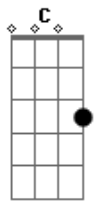

© ukulele-chords.com