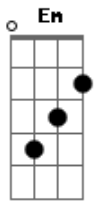

© ukulele-chords.com