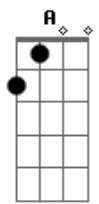

Leonardo Gonçalves - Novo

Tom: A

(com acordes na forma de Capotraste na 2ª casa G)
Intro: D A G D (2x)

Primeira Parte:

D A G
Elevo os olhos para o monte
D
De onde meu socorro vem
A G
A esperança pressupõe a espera
D
Logo vem o Rei

Pré-Refrão:

Em7 G D
A palavra iluminará
Em7 G A D
O caminho estreito ao lar
Em7 D G
A promessa não falhará

Refrão:

Bm7 A
Mas à meia-noite o céu se abre em horizonte
G
A luz que enche toda a terra é o Rei
Bm7 A
Acordam os que dormem no Senhor
G
O choro torna-se em louvor
E todo olho vê

Primeira Parte - Variação na Letra:

D A G D
Se a morte me silenciar ainda não é o fim
A G
Minha fé não vê um Cristo morto
D
Mas que ressurgiu

Pré-Refrão - Variação na Letra:

Em7 G D
E a canção do cordeiro vai
Em7 G A D
Ressoar como alto mar
Em7 D G
Justos são Teus caminhos, Pai

Refrão:

Bm7 A
Mas à meia-noite o céu se abre em horizonte
G
A luz que enche toda a terra é o Rei
Bm7 A
Acordam os que dormem no Senhor
G
O choro torna-se em louvor
E todo olho vê

Ponte:

G A Bm7
Vê, o cordeiro de Deus
D Em7 D
Está em Seu santo trono
Em7 G A
Veja, tudo se fez nov__o

Refrão - Com Variação:

Bm7 A
Mas à meia-noite o céu se abre em horizonte
G
A luz que enche toda a terra é o Rei
D C
Acordam os que dormem no Senhor
Em7
O choro torna-se em louvor
D G
E todo olho vê
A D C Em7 G
O v_____ê
Bm7 A Em7 D G
Veja, tudo se fez nov_____o

Acordes

© ukulele-chords.com