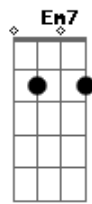

© ukulele-chords.com