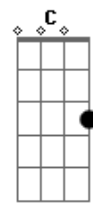

© ukulele-chords.com