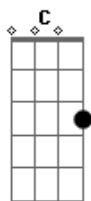

© ukulele-chords.com