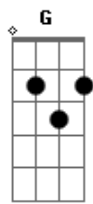

© ukulele-chords.com