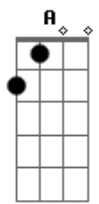

Leonardo Gonçalves - Novo

Tom: A

(com acordes na forma de Capotraste na 2ª casa G)
Intro: D A G D (2x)

Primeira Parte:

D A G
Elevo os olhos para o monte
De onde meu socorro vem
A A G
A esperança pressupõe a espera
Logo vem o Rei

Pré-Refrão:

Em7 G D
A palavra iluminará
Em7 G A D
O caminho estreito ao lar
Em7 D G
A promessa não falhará

Refrão:

Bm7 A
Mas à meia-noite o céu se abre em horizonte
A luz que enche toda a terra é o Rei
Bm7 A
Acordam os que dormem no Senhor
O choro torna-se em louvor
E todo olho vê

Primeira Parte - Variação na Letra:

D A G D
Se a morte me silenciar ainda não é o fim
A G
Minha fé não vê um Cristo morto
Mas que ressurgiu

Pré-Refrão - Variação na Letra:

Em7 G D
E a canção do cordeiro vai
Em7 G A D
Ressoar como alto mar
Em7 D G
Justos são Teus caminhos, Pai

Refrão:

Bm7 A
Mas à meia-noite o céu se abre em horizonte
A luz que enche toda a terra é o Rei
Bm7 A
Acordam os que dormem no Senhor
O choro torna-se em louvor
E todo olho vê

Ponte:

G A Bm7
Vê, o cordeiro de Deus
D Em7 D
Está em Seu santo trono
Veja, tudo se fez nov_ o

Refrão - Com Variação:

Bm7 A
Mas à meia-noite o céu se abre em horizonte
A luz que enche toda a terra é o Rei
D C
Acordam os que dormem no Senhor
O choro torna-se em louvor
E todo olho vê
A D C Em7 G
O v _____ é
Bm7 A Em7 D G
Veja, tudo se fez nov_____o

Acordes

© ukulele-chords.com