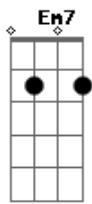

© ukulele-chords.com