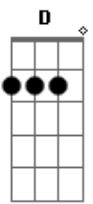

© ukulele-chords.com