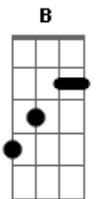

© ukulele-chords.com