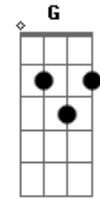

© ukulele-chords.com