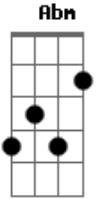

© ukulele-chords.com