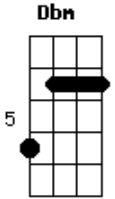

Leonardo Gonçalves - Na Grandeza

Tom: A

B
 Na grandeza do amor de Deus
Dbm E B
 Na paz que leva até ao céu
Abm E
 Na ternura de um amanhecer
Dbm E B
 Na força e luz do seu poder

Abm Gb E E E B
 Aqui está o meu viver, a esperança de um novo ser
A A E Dbm G E
 Viestes só por mim..... seu amor é sem igual, santo amor

Refrão:

B A E Em
 Nada vai me separar do teu amor meu Cristo, nada vai
B A A E Em
 Nada vai me separar do teu amor meu Cristo, nada vai

Acordes

© ukulele-chords.com

© ukulele-chords.com

© ukulele-chords.com