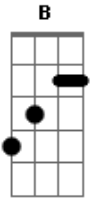

Leonardo Gonçalves - Na Grandeza

Tom: A

B
 Na grandeza do amor de Deus
Dbm E B
 Na paz que leva até ao céu
Abm E
 Na ternura de um amanhecer
Dbm E B
 Na força e luz do seu poder

Abm Gb E E E B
 Aqui está o meu viver, a esperança de um novo ser
A A E Dbm G E
 Viestes só por mim..... seu amor é sem igual, santo amor

Refrão:

B A E Em
 Nada vai me separar do teu amor meu Cristo, nada vai
B A A E Em
 Nada vai me separar do teu amor meu Cristo, nada vai

Acordes

© ukulele-chords.com

© ukulele-chords.com

© ukulele-chords.com