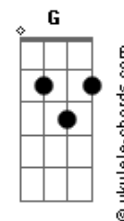

# Leonardo Gonçalves - Getsêmani

tom:

Intro: C Fm C F Fm Cm

[Primeira Parte]

C G  
No Getsêmani foi  
F  
Que meu Jesus orou  
C G  
Se entregando ao Pai  
F  
Mais uma vez  
C G  
Logo vieram pessoas  
F  
Para o levar  
C Em F C Dm  
Para a maior das provações

[Pré-Refrão]

Dm  
Ele tanto amou  
Em  
Tudo suportou  
F D G  
Ele carregou a nossa cruz

[Refrão]

C G F  
Vê os cravos nas mãos  
G C  
Seu corpo a sofrer  
G F G  
Naqueles momentos de dor

C G F  
Vê o mestre a chorar  
G C G  
E foi por você que Ele  
F G  
Mostrou tanto amor

[Segunda Parte]

Db  
Os soldados cuspiam  
Gb  
No Seu rosto nu  
Db  
Posso ouvir o clamor  
Gb  
Da multidão  
Db  
E Jesus ao olhar  
Gb  
Aquele céu azul  
Db Ab  
Pede ao Pai que lhes dê  
Gb  
O seu perdão

## Acordes

[Pré-Refrão]

Ebm  
Ele tanto amou  
Fm  
Tudo suportou  
Gb Ebm Ab  
Ele carregou a nossa cruz

[Refrão]

Db Gb  
Vê os cravos nas mãos  
Ab Db  
Seu corpo a sofrer  
Gb Ab  
Naqueles momentos de dor