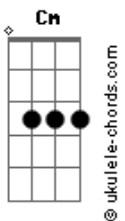

# Leonardo Gonçalves - Getsêmani

tom:

Intro: C Fm C F Fm Cm

[Primeira Parte]

C G  
No Getsêmani foi  
F  
Que meu Jesus orou  
C G  
Se entregando ao Pai  
F  
Mais uma vez  
C G  
Logo vieram pessoas  
F  
Para o levar  
C Em F C Dm  
Para a maior das provações

[Pré-Refrão]

Dm  
Ele tanto amou  
Em  
Tudo suportou  
F D G  
Ele carregou a nossa cruz

[Refrão]

C G F  
Vê os cravos nas mãos  
G C  
Seu corpo a sofrer  
G F G  
Naqueles momentos de dor

C G F  
Vê o mestre a chorar  
G C G  
E foi por você que Ele  
F G  
Mostrou tanto amor

[Segunda Parte]

Db  
Os soldados cuspiam  
Gb  
No Seu rosto nu  
Db  
Posso ouvir o clamor  
Gb  
Da multidão  
Db  
E Jesus ao olhar  
Gb  
Aquele céu azul  
Db Ab  
Pede ao Pai que lhes dê  
Gb  
O seu perdão

## Acordes

[Pré-Refrão]

Ebm  
Ele tanto amou  
Fm  
Tudo suportou  
Gb Ebm Ab  
Ele carregou a nossa cruz

[Refrão]

Db Gb  
Vê os cravos nas mãos  
Ab Db  
Seu corpo a sofrer  
Gb Ab  
Naqueles momentos de dor