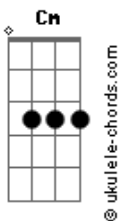

Leonardo Gonçalves - Getsêmani

tom:

Intro: C Fm C F Fm Cm

[Primeira Parte]

C G
No Getsêmani foi
F
Que meu Jesus orou
C G
Se entregando ao Pai
F
Mais uma vez
C G
Logo vieram pessoas
F
Para o levar
C Em F C Dm
Para a maior das provações

[Pré-Refrão]

Dm
Ele tanto amou
Em
Tudo suportou
F D G
Ele carregou a nossa cruz

[Refrão]

C G F
Vê os cravos nas mãos
G C
Seu corpo a sofrer
G F G
Naqueles momentos de dor

C G F
Vê o mestre a chorar
G C G
E foi por você que Ele
F G
Mostrou tanto amor

[Segunda Parte]

Db
Os soldados cuspiam
Gb
No Seu rosto nu
Db
Posso ouvir o clamor
Gb
Da multidão
Db
E Jesus ao olhar
Gb
Aquele céu azul
Db Ab
Pede ao Pai que lhes dê
Gb
O seu perdão

Acordes

[Pré-Refrão]

Ebm
Ele tanto amou
Fm
Tudo suportou
Gb Ebm Ab
Ele carregou a nossa cruz

Tudo suportou
Gb Ebm Ab Bb
Ele carregou a nossa cruz

[Refrão]

Eb Ab
Vem ver os cravos nas mãos
Eb
Seu corpo a sofrer
Ab Bb
Naqueles momentos de dor

Eb Ab
Vê o mestre a chorar
Eb
E foi por você
Ab Bb
Que Ele mostrou tanto amor