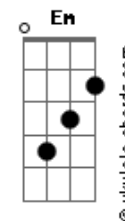

# Leonardo Gonçalves - Getsêmani

tom:

Intro: C Fm C F Fm Cm

[Primeira Parte]

C G  
No Getsêmani foi  
F  
Que meu Jesus orou  
C G  
Se entregando ao Pai  
F  
Mais uma vez  
C G  
Logo vieram pessoas  
F  
Para o levar  
C Em F C Dm  
Para a maior das provações

[Pré-Refrão]

Dm  
Ele tanto amou  
Em  
Tudo suportou  
F D G  
Ele carregou a nossa cruz

[Refrão]

C G F  
Vê os cravos nas mãos  
G C  
Seu corpo a sofrer  
G F G  
Naqueles momentos de dor

C G F  
Vê o mestre a chorar  
G C G  
E foi por você que Ele  
F G  
Mostrou tanto amor

[Segunda Parte]

Db  
Os soldados cuspiam  
Gb  
No Seu rosto nu  
Db  
Posso ouvir o clamor  
Gb  
Da multidão  
Db  
E Jesus ao olhar  
Gb  
Aquele céu azul  
Db Ab  
Pede ao Pai que lhes dê  
Gb  
O seu perdão

## Acordes

[Pré-Refrão]

Ebm  
Ele tanto amou  
Fm  
Tudo suportou  
Gb Ebm Ab  
Ele carregou a nossa cruz

[Refrão]

Db Gb  
Vê os cravos nas mãos  
Ab Db  
Seu corpo a sofrer  
Gb Ab  
Naqueles momentos de dor