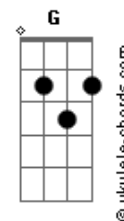

Leonardo Gonçalves - Getsêmani

tom:

Intro: C Fm C F Fm Cm

[Primeira Parte]

C G
No Getsêmani foi
F
Que meu Jesus orou
C G
Se entregando ao Pai
F
Mais uma vez
C G
Logo vieram pessoas
F
Para o levar
C Em F C Dm
Para a maior das provações

[Pré-Refrão]

Dm
Ele tanto amou
Em
Tudo suportou
F D G
Ele carregou a nossa cruz

[Refrão]

C G F
Vê os cravos nas mãos
G C
Seu corpo a sofrer
G F G
Naqueles momentos de dor

C G F
Vê o mestre a chorar
G C G
E foi por você que Ele
F G
Mostrou tanto amor

[Segunda Parte]

Db
Os soldados cuspiam
Gb
No Seu rosto nu
Db
Posso ouvir o clamor
Gb
Da multidão
Db
E Jesus ao olhar
Gb
Aquele céu azul
Db Ab
Pede ao Pai que lhes dê
Gb
O seu perdão

Acordes

[Pré-Refrão]

Ebm
Ele tanto amou
Fm
Tudo suportou
Gb Ebm Ab
Ele carregou a nossa cruz

Tudo suportou
Gb Ebm Ab Bb
Ele carregou a nossa cruz

[Refrão]

Eb Ab
Vem ver os cravos nas mãos
Eb
Seu corpo a sofrer
Ab Bb
Naqueles momentos de dor

Eb Ab
Vê o mestre a chorar
Eb
E foi por você
Ab Bb
Que Ele mostrou tanto amor