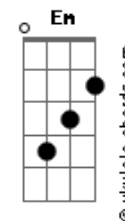

Leonardo Gonçalves - Getsêmani

tom:

Intro: C Fm C F Fm Cm

[Primeira Parte]

C G
No Getsêmani foi
F
Que meu Jesus orou
C G
Se entregando ao Pai
F
Mais uma vez
C G
Logo vieram pessoas
F
Para o levar
C Em F C Dm
Para a maior das provações

[Pré-Refrão]

Dm
Ele tanto amou
Em
Tudo suportou
F D G
Ele carregou a nossa cruz

[Refrão]

C G F
Vê os cravos nas mãos
G C
Seu corpo a sofrer
G F G
Naqueles momentos de dor

C G F
Vê o mestre a chorar
G C G
E foi por você que Ele
F G
Mostrou tanto amor

[Segunda Parte]

Db
Os soldados cuspiam
Gb
No Seu rosto nu
Db
Posso ouvir o clamor
Gb
Da multidão
Db
E Jesus ao olhar
Gb
Aquele céu azul
Db Ab
Pede ao Pai que lhes dê
Gb
O seu perdão

Acordes

[Pré-Refrão]

Ebm
Ele tanto amou
Fm
Tudo suportou
Gb Ebm Ab
Ele carregou a nossa cruz

Tudo suportou
Gb Ebm Ab Bb
Ele carregou a nossa cruz

[Refrão]

Eb Ab
Vem ver os cravos nas mãos
Eb
Seu corpo a sofrer
Ab Bb
Naqueles momentos de dor

Eb Ab
Vê o mestre a chorar
Eb
E foi por você
Ab Bb
Que Ele mostrou tanto amor