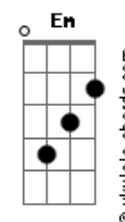

Leonardo Gonçalves - Getsêmani

tom:

Intro: C Fm C F Fm Cm

[Primeira Parte]

C G
No Getsêmani foi
F
Que meu Jesus orou
C G
Se entregando ao Pai
F
Mais uma vez
C G
Logo vieram pessoas
F
Para o levar
C Em F C Dm
Para a maior das provações

[Pré-Refrão]

Dm
Ele tanto amou
Em
Tudo suportou
F D G
Ele carregou a nossa cruz

[Refrão]

C G F
Vê os cravos nas mãos
G C
Seu corpo a sofrer
G F G
Naqueles momentos de dor

C G F
Vê o mestre a chorar
G C G
E foi por você que Ele
F G
Mostrou tanto amor

[Segunda Parte]

Db
Os soldados cuspiam
Gb
No Seu rosto nu
Db
Posso ouvir o clamor
Gb
Da multidão
Db
E Jesus ao olhar
Gb
Aquele céu azul
Db Ab
Pede ao Pai que lhes dê
Gb
O seu perdão

Acordes

[Pré-Refrão]

Ebm
Ele tanto amou
Fm
Tudo suportou
Gb Ebm Ab
Ele carregou a nossa cruz

Tudo suportou
Gb Ebm Ab Bb
Ele carregou a nossa cruz

[Refrão]

Eb Ab
Vem ver os cravos nas mãos
Eb
Seu corpo a sofrer
Ab Bb
Naqueles momentos de dor

Eb Ab
Vê o mestre a chorar
Eb
E foi por você
Ab Bb
Que Ele mostrou tanto amor