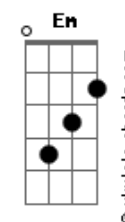

Leonardo Gonçalves - Getsêmani

tom:

Intro: C Fm C F Fm Cm

[Primeira Parte]

C G
No Getsêmani foi
F
Que meu Jesus orou
C G
Se entregando ao Pai
F
Mais uma vez
C G
Logo vieram pessoas
F
Para o levar
C Em F C Dm
Para a maior das provações

[Pré-Refrão]

Dm
Ele tanto amou
Em
Tudo suportou
F D G
Ele carregou a nossa cruz

[Refrão]

C G F
Vê os cravos nas mãos
G C
Seu corpo a sofrer
G F G
Naqueles momentos de dor

C G F
Vê o mestre a chorar
G C G
E foi por você que Ele
F G
Mostrou tanto amor

[Segunda Parte]

Db
Os soldados cuspiam
Gb
No Seu rosto nu
Db
Posso ouvir o clamor
Gb
Da multidão
Db
E Jesus ao olhar
Gb
Aquele céu azul
Db Ab
Pede ao Pai que lhes dê
Gb
O seu perdão

Acordes

[Pré-Refrão]

Ebm
Ele tanto amou
Fm
Tudo suportou
Gb Ebm Ab
Ele carregou a nossa cruz

Tudo suportou
Gb Ebm Ab Bb
Ele carregou a nossa cruz

[Refrão]

Eb Ab
Vem ver os cravos nas mãos
Eb
Seu corpo a sofrer
Ab Bb
Naqueles momentos de dor

Eb Ab
Vê o mestre a chorar
Eb
E foi por você
Ab Bb
Que Ele mostrou tanto amor