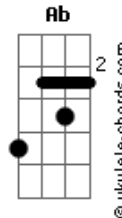

Leonardo Gonçalves - Getsêmani

tom:

Intro: **Cadd9** **G** **F**
Cadd9 **G** **F**

Cadd9 **G** **F**
No Getsêmani foi que meu Jesus orou
Cadd9 **G** **F**
Se entregando ao Pai mais uma vez

Cadd9 **G** **F**
Logo vieram pessoas para O levar
Cadd9 **C** **F** **F** **C**
Para a maior das provações

Dm7 **Em7**
Ele tanto amou, tudo suportou
F **Dm7** **F** **G**
Ele carregou a nossa cruz
C **G** **F** **G** **C**
Vê os cravos nas mãos, seu corpo a sofrer
G **F** **G**
Naqueles momentos de Dor

C **G**
Vê o mestre
F **G** **C**
A chorar e foi por você
G **F** **G**
Que Ele mostrou tanto amor

Db **Ab** **Gb** **Ab**
Os soldados cuspiam no seu rosto nu
Db **Ab** **Gb**
Posso ouvir o clamor da multidão
Db **Ab** **Gb** **Ab**

Acordes

E Jesus a olhar aquele céu azul

Db **Db** **Gb** **Db**
Pede ao Pai que lhes dê o seu perdão
Ebm7 **Fm7**
Ele tanto amou, tudo suportou
Gb **Eb** **Ab**
Ele carregou a nossa cruz
Db **Ab** **Gb** **Ab** **Db**
Vê os cravos nas mãos, Seu corpo a sofrer
Ab **Gb** **Ab**
Naqueles momentos de dor

Db **Ab** **Gb**
Vê o Mestre a chorar
Ab **Db** **Ab** **Gb** **Ab**
E foi por você que Ele mostrou tanto Amor

Dm7
Ele tanto, tanto me amou
Fm7 **Gb**
Ele tudo por mim suportou
Eb **Ab** **Bb**
Carregou minha cruz
Eb **Bb** **Ab** **Bb** **Eb**
Vem vê os cravos nas mãos, seu corpo a sofrer
Bb **Ab** **Bb**
Naqueles momentos de dor
Eb **Bb** **Ab**
Vê o Mestre a chorar
Bb **Eb** **Bb** **Ab**
E foi por você que Ele mostrou tanto amor