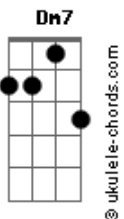

Leonardo Gonçalves - Getsêmani

tom:

Intro: **Cadd9** **G** **F**
Cadd9 **G** **F**

Cadd9 **G** **F**
No Getsêmani foi que meu Jesus orou
Cadd9 **G** **F**
Se entregando ao Pai mais uma vez

Cadd9 **G** **F**
Logo vieram pessoas para O levar
Cadd9 **C** **F** **F** **C**
Para a maior das provações

Dm7 **Em7**
Ele tanto amou, tudo suportou
F **Dm7** **F** **G**
Ele carregou a nossa cruz
C **G** **F** **G** **C**
Vê os cravos nas mãos, seu corpo a sofrer
G **F** **G**
Naqueles momentos de Dor

C **G**
Vê o mestre
F **G** **C**
A chorar e foi por você
G **F** **G**
Que Ele mostrou tanto amor

Db **Ab** **Gb** **Ab**
Os soldados cuspiam no seu rosto nu
Db **Ab** **Gb**
Posso ouvir o clamor da multidão
Db **Ab** **Gb** **Ab**

Acordes

E Jesus a olhar aquele céu azul

Db **Db** **Gb** **Db**
Pede ao Pai que lhes dê o seu perdão
Ebm7 **Fm7**
Ele tanto amou, tudo suportou
Gb **Eb** **Ab**
Ele carregou a nossa cruz
Db **Ab** **Gb** **Ab** **Db**
Vê os cravos nas mãos, Seu corpo a sofrer
Ab **Gb** **Ab**
Naqueles momentos de dor

Db **Ab** **Gb**
Vê o Mestre a chorar
Ab **Db** **Ab** **Gb** **Ab**
E foi por você que Ele mostrou tanto Amor

Dm7
Ele tanto, tanto me amou
Fm7 **Gb**
Ele tudo por mim suportou
Eb **Ab** **Bb**
Carregou minha cruz
Eb **Bb** **Ab** **Bb** **Eb**
Vem vê os cravos nas mãos, seu corpo a sofrer
Bb **Ab** **Bb**
Naqueles momentos de dor
Eb **Bb** **Ab**
Vê o Mestre a chorar
Bb **Eb** **Bb** **Ab**
E foi por você que Ele mostrou tanto amor