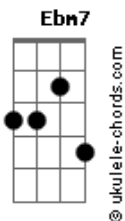

Leonardo Gonçalves - Getsêmani

tom:

Intro: **Cadd9** **G** **F**
Cadd9 **G** **F**

Cadd9 **G** **F**
No Getsêmani foi que meu Jesus orou
Cadd9 **G** **F**
Se entregando ao Pai mais uma vez

Cadd9 **G** **F**
Logo vieram pessoas para O levar
Cadd9 **C** **F** **F** **C**
Para a maior das provações

Dm7 **Em7**
Ele tanto amou, tudo suportou
F **Dm7** **F** **G**
Ele carregou a nossa cruz
C **G** **F** **G** **C**
Vê os cravos nas mãos, seu corpo a sofrer
G **F** **G**
Naqueles momentos de Dor

C **G**
Vê o mestre
F **G** **C**
A chorar e foi por você
G **F** **G**
Que Ele mostrou tanto amor

Db **Ab** **Gb** **Ab**
Os soldados cuspiam no seu rosto nu
Db **Ab** **Gb**
Posso ouvir o clamor da multidão
Db **Ab** **Gb** **Ab**

Acordes

E Jesus a olhar aquele céu azul

Db **Db** **Gb** **Db**
Pede ao Pai que lhes dê o seu perdão
Ebm7 **Fm7**
Ele tanto amou, tudo suportou
Gb **Eb** **Ab**
Ele carregou a nossa cruz
Db **Ab** **Gb** **Ab** **Db**
Vê os cravos nas mãos, Seu corpo a sofrer
Ab **Gb** **Ab**
Naqueles momentos de dor

Db **Ab** **Gb**
Vê o Mestre a chorar
Ab **Db** **Ab** **Gb** **Ab**
E foi por você que Ele mostrou tanto Amor

Dm7
Ele tanto, tanto me amou
Fm7 **Gb**
Ele tudo por mim suportou
Eb **Ab** **Bb**
Carregou minha cruz
Eb **Bb** **Ab** **Bb** **Eb**
Vem vê os cravos nas mãos, seu corpo a sofrer
Bb **Ab** **Bb**
Naqueles momentos de dor
Eb **Bb** **Ab**
Vê o Mestre a chorar
Bb **Eb** **Bb** **Ab**
E foi por você que Ele mostrou tanto amor