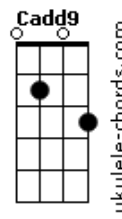

Leonardo Gonçalves - Getsêmani

tom:

Intro: **Cadd9** **G** **F**
Cadd9 **G** **F**

Cadd9 **G** **F**
No Getsêmani foi que meu Jesus orou
Cadd9 **G** **F**
Se entregando ao Pai mais uma vez

Cadd9 **G** **F**
Logo vieram pessoas para O levar
Cadd9 **C** **F** **F** **C**
Para a maior das provações

Dm7 **Em7**
Ele tanto amou, tudo suportou
F **Dm7** **F** **G**
Ele carregou a nossa cruz
C **G** **F** **G** **C**
Vê os cravos nas mãos, seu corpo a sofrer
G **F** **G**
Naqueles momentos de Dor

C **G**
Vê o mestre
F **G** **C**
A chorar e foi por você
G **F** **G**
Que Ele mostrou tanto amor

Db **Ab** **Gb** **Ab**
Os soldados cuspiam no seu rosto nu
Db **Ab** **Gb**
Posso ouvir o clamor da multidão
Db **Ab** **Gb** **Ab**

Acordes

E Jesus a olhar aquele céu azul

Db **Db** **Gb** **Db**
Pede ao Pai que lhes dê o seu perdão
Ebm7 **Fm7**
Ele tanto amou, tudo suportou
Gb **Eb** **Ab**
Ele carregou a nossa cruz
Db **Ab** **Gb** **Ab** **Db**
Vê os cravos nas mãos, Seu corpo a sofrer
Ab **Gb** **Ab**
Naqueles momentos de dor

Db **Ab** **Gb**
Vê o Mestre a chorar
Ab **Db** **Ab** **Gb** **Ab**
E foi por você que Ele mostrou tanto Amor

Dm7
Ele tanto, tanto me amou
Fm7 **Gb**
Ele tudo por mim suportou
Eb **Ab** **Bb**
Carregou minha cruz
Eb **Bb** **Ab** **Bb** **Eb**
Vem vê os cravos nas mãos, seu corpo a sofrer
Bb **Ab** **Bb**
Naqueles momentos de dor
Eb **Bb** **Ab**
Vê o Mestre a chorar
Bb **Eb** **Bb** **Ab**
E foi por você que Ele mostrou tanto amor