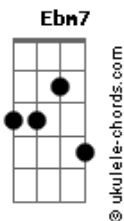

Leonardo Gonçalves - Getsêmani

tom:

Intro: **Cadd9** **G** **F**
Cadd9 **G** **F**

Cadd9 **G** **F**
No Getsêmani foi que meu Jesus orou
Cadd9 **G** **F**
Se entregando ao Pai mais uma vez

Cadd9 **G** **F**
Logo vieram pessoas para O levar
Cadd9 **C** **F** **F** **C**
Para a maior das provações

Dm7 **Em7**
Ele tanto amou, tudo suportou
F **Dm7** **F** **G**
Ele carregou a nossa cruz
C **G** **F** **G** **C**
Vê os cravos nas mãos, seu corpo a sofrer
G **F** **G**
Naqueles momentos de Dor

C **G**
Vê o mestre
F **G** **C**
A chorar e foi por você
G **F** **G**
Que Ele mostrou tanto amor

Db **Ab** **Gb** **Ab**
Os soldados cuspiam no seu rosto nu
Db **Ab** **Gb**
Posso ouvir o clamor da multidão
Db **Ab** **Gb** **Ab**

Acordes

E Jesus a olhar aquele céu azul

Db **Db** **Gb** **Db**
Pede ao Pai que lhes dê o seu perdão
Ebm7 **Fm7**
Ele tanto amou, tudo suportou
Gb **Eb** **Ab**
Ele carregou a nossa cruz
Db **Ab** **Gb** **Ab** **Db**
Vê os cravos nas mãos, Seu corpo a sofrer
Ab **Gb** **Ab**
Naqueles momentos de dor

Db **Ab** **Gb**
Vê o Mestre a chorar
Ab **Db** **Ab** **Gb** **Ab**
E foi por você que Ele mostrou tanto Amor

Dm7
Ele tanto, tanto me amou
Fm7 **Gb**
Ele tudo por mim suportou
Eb **Ab** **Bb**
Carregou minha cruz
Eb **Bb** **Ab** **Bb** **Eb**
Vem vê os cravos nas mãos, seu corpo a sofrer
Bb **Ab** **Bb**
Naqueles momentos de dor
Eb **Bb** **Ab**
Vê o Mestre a chorar
Bb **Eb** **Bb** **Ab**
E foi por você que Ele mostrou tanto amor