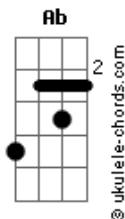

Leonardo Gonçalves - Getsêmani

tom:

Intro: **Cadd9** **G** **F**
Cadd9 **G** **F**

Cadd9 **G** **F**
No Getsêmani foi que meu Jesus orou
Cadd9 **G** **F**
Se entregando ao Pai mais uma vez

Cadd9 **G** **F**
Logo vieram pessoas para O levar
Cadd9 **C** **F** **F** **C**
Para a maior das provações

Dm7 **Em7**
Ele tanto amou, tudo suportou
F **Dm7** **F** **G**
Ele carregou a nossa cruz
C **G** **F** **G** **C**
Vê os cravos nas mãos, seu corpo a sofrer
G **F** **G**
Naqueles momentos de Dor

C **G**
Vê o mestre
F **G** **C**
A chorar e foi por você
G **F** **G**
Que Ele mostrou tanto amor

Db **Ab** **Gb** **Ab**
Os soldados cuspiam no seu rosto nu
Db **Ab** **Gb**
Posso ouvir o clamor da multidão
Db **Ab** **Gb** **Ab**

Acordes

E Jesus a olhar aquele céu azul

Db **Db** **Gb** **Db**
Pede ao Pai que lhes dê o seu perdão
Ebm7 **Fm7**
Ele tanto amou, tudo suportou
Gb **Eb** **Ab**
Ele carregou a nossa cruz
Db **Ab** **Gb** **Ab** **Db**
Vê os cravos nas mãos, Seu corpo a sofrer
Ab **Gb** **Ab**
Naqueles momentos de dor

Db **Ab** **Gb**
Vê o Mestre a chorar
Ab **Db** **Ab** **Gb** **Ab**
E foi por você que Ele mostrou tanto Amor

Dm7
Ele tanto, tanto me amou
Fm7 **Gb**
Ele tudo por mim suportou
Eb **Ab** **Bb**
Carregou minha cruz
Eb **Bb** **Ab** **Bb** **Eb**
Vem vê os cravos nas mãos, seu corpo a sofrer
Bb **Ab** **Bb**
Naqueles momentos de dor
Eb **Bb** **Ab**
Vê o Mestre a chorar
Bb **Eb** **Bb** **Ab**
E foi por você que Ele mostrou tanto amor