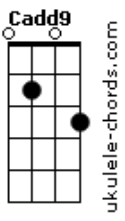

Leonardo Gonçalves - Getsêmani

tom:

Intro: **Cadd9** **G** **F**
Cadd9 **G** **F**

Cadd9 **G** **F**
No Getsêmani foi que meu Jesus orou
Cadd9 **G** **F**
Se entregando ao Pai mais uma vez

Cadd9 **G** **F**
Logo vieram pessoas para O levar
Cadd9 **C** **F** **F** **C**
Para a maior das provações

Dm7 **Em7**
Ele tanto amou, tudo suportou
F **Dm7** **F** **G**
Ele carregou a nossa cruz
C **G** **F** **G** **C**
Vê os cravos nas mãos, seu corpo a sofrer
G **F** **G**
Naqueles momentos de Dor

C **G**
Vê o mestre
F **G** **C**
A chorar e foi por você
G **F** **G**
Que Ele mostrou tanto amor

Db **Ab** **Gb** **Ab**
Os soldados cuspiam no seu rosto nu
Db **Ab** **Gb**
Posso ouvir o clamor da multidão
Db **Ab** **Gb** **Ab**

Acordes

E Jesus a olhar aquele céu azul

Db **Db** **Gb** **Db**
Pede ao Pai que lhes dê o seu perdão
Ebm7 **Fm7**
Ele tanto amou, tudo suportou
Gb **Eb** **Ab**
Ele carregou a nossa cruz
Db **Ab** **Gb** **Ab** **Db**
Vê os cravos nas mãos, Seu corpo a sofrer
Ab **Gb** **Ab**
Naqueles momentos de dor

Db **Ab** **Gb**
Vê o Mestre a chorar
Ab **Db** **Ab** **Gb** **Ab**
E foi por você que Ele mostrou tanto Amor

Dm7
Ele tanto, tanto me amou
Fm7 **Gb**
Ele tudo por mim suportou
Eb **Ab** **Bb**
Carregou minha cruz
Eb **Bb** **Ab** **Bb** **Eb**
Vem vê os cravos nas mãos, seu corpo a sofrer
Bb **Ab** **Bb**
Naqueles momentos de dor
Eb **Bb** **Ab**
Vê o Mestre a chorar
Bb **Eb** **Bb** **Ab**
E foi por você que Ele mostrou tanto amor