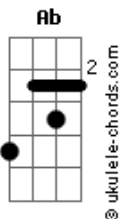

Leonardo Gonçalves - Getsêmani

tom:

Intro: **Cadd9** **G** **F**
Cadd9 **G** **F**

Cadd9 **G** **F**
No Getsêmani foi que meu Jesus orou
Cadd9 **G** **F**
Se entregando ao Pai mais uma vez

Cadd9 **G** **F**
Logo vieram pessoas para O levar
Cadd9 **C** **F** **F** **C**
Para a maior das provações

Dm7 **Em7**
Ele tanto amou, tudo suportou
F **Dm7** **F** **G**
Ele carregou a nossa cruz
C **G** **F** **G** **C**
Vê os cravos nas mãos, seu corpo a sofrer
G **F** **G**
Naqueles momentos de Dor

C **G**
Vê o mestre
F **G** **C**
A chorar e foi por você
G **F** **G**
Que Ele mostrou tanto amor

Db **Ab** **Gb** **Ab**
Os soldados cuspiam no seu rosto nu
Db **Ab** **Gb**
Posso ouvir o clamor da multidão
Db **Ab** **Gb** **Ab**

Acordes

E Jesus a olhar aquele céu azul

Db **Db** **Gb** **Db**
Pede ao Pai que lhes dê o seu perdão
Ebm7 **Fm7**
Ele tanto amou, tudo suportou
Gb **Eb** **Ab**
Ele carregou a nossa cruz
Db **Ab** **Gb** **Ab** **Db**
Vê os cravos nas mãos, Seu corpo a sofrer
Ab **Gb** **Ab**
Naqueles momentos de dor

Db **Ab** **Gb**
Vê o Mestre a chorar
Ab **Db** **Ab** **Gb** **Ab**
E foi por você que Ele mostrou tanto Amor

Dm7
Ele tanto, tanto me amou
Fm7 **Gb**
Ele tudo por mim suportou
Eb **Ab** **Bb**
Carregou minha cruz
Eb **Bb** **Ab** **Bb** **Eb**
Vem vê os cravos nas mãos, seu corpo a sofrer
Bb **Ab** **Bb**
Naqueles momentos de dor
Eb **Bb** **Ab**
Vê o Mestre a chorar
Bb **Eb** **Bb** **Ab**
E foi por você que Ele mostrou tanto amor