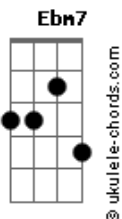

Leonardo Gonçalves - Getsêmani

tom:

Intro: **Cadd9** **G** **F**
Cadd9 **G** **F**

Cadd9 **G** **F**
No Getsêmani foi que meu Jesus orou
Cadd9 **G** **F**
Se entregando ao Pai mais uma vez

Cadd9 **G** **F**
Logo vieram pessoas para O levar
Cadd9 **C** **F** **F** **C**
Para a maior das provações

Dm7 **Em7**
Ele tanto amou, tudo suportou
F **Dm7** **F** **G**
Ele carregou a nossa cruz
C **G** **F** **G** **C**
Vê os cravos nas mãos, seu corpo a sofrer
G **F** **G**
Naqueles momentos de Dor

C **G**
Vê o mestre
F **G** **C**
A chorar e foi por você
G **F** **G**
Que Ele mostrou tanto amor

Db **Ab** **Gb** **Ab**
Os soldados cuspiam no seu rosto nu
Db **Ab** **Gb**
Posso ouvir o clamor da multidão
Db **Ab** **Gb** **Ab**

Acordes

E Jesus a olhar aquele céu azul

Db **Db** **Gb** **Db**
Pede ao Pai que lhes dê o seu perdão
Ebm7 **Fm7**
Ele tanto amou, tudo suportou
Gb **Eb** **Ab**
Ele carregou a nossa cruz
Db **Ab** **Gb** **Ab** **Db**
Vê os cravos nas mãos, Seu corpo a sofrer
Ab **Gb** **Ab**
Naqueles momentos de dor

Db **Ab** **Gb**
Vê o Mestre a chorar
Ab **Db** **Ab** **Gb** **Ab**
E foi por você que Ele mostrou tanto Amor

Dm7
Ele tanto, tanto me amou
Fm7 **Gb**
Ele tudo por mim suportou
Eb **Ab** **Bb**
Carregou minha cruz
Eb **Bb** **Ab** **Bb** **Eb**
Vem vê os cravos nas mãos, seu corpo a sofrer
Bb **Ab** **Bb**
Naqueles momentos de dor
Eb **Bb** **Ab**
Vê o Mestre a chorar
Bb **Eb** **Bb** **Ab**
E foi por você que Ele mostrou tanto amor