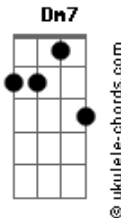

Leonardo Gonçalves - Getsêmani

tom:

Intro: **Cadd9** **G** **F**
Cadd9 **G** **F**

Cadd9 **G** **F**
No Getsêmani foi que meu Jesus orou
Cadd9 **G** **F**
Se entregando ao Pai mais uma vez

Cadd9 **G** **F**
Logo vieram pessoas para O levar
Cadd9 **C** **F** **F** **C**
Para a maior das provações

Dm7 **Em7**
Ele tanto amou, tudo suportou
F **Dm7** **F** **G**
Ele carregou a nossa cruz
C **G** **F** **G** **C**
Vê os cravos nas mãos, seu corpo a sofrer
G **F** **G**
Naqueles momentos de Dor

C **G**
Vê o mestre
F **G** **C**
A chorar e foi por você
G **F** **G**
Que Ele mostrou tanto amor

Db **Ab** **Gb** **Ab**
Os soldados cuspiam no seu rosto nu
Db **Ab** **Gb**
Posso ouvir o clamor da multidão
Db **Ab** **Gb** **Ab**

Acordes

E Jesus a olhar aquele céu azul

Db **Db** **Gb** **Db**
Pede ao Pai que lhes dê o seu perdão
Ebm7 **Fm7**
Ele tanto amou, tudo suportou
Gb **Eb** **Ab**
Ele carregou a nossa cruz
Db **Ab** **Gb** **Ab** **Db**
Vê os cravos nas mãos, Seu corpo a sofrer
Ab **Gb** **Ab**
Naqueles momentos de dor

Db **Ab** **Gb**
Vê o Mestre a chorar
Ab **Db** **Ab** **Gb** **Ab**
E foi por você que Ele mostrou tanto Amor

Dm7
Ele tanto, tanto me amou
Fm7 **Gb**
Ele tudo por mim suportou
Eb **Ab** **Bb**
Carregou minha cruz
Eb **Bb** **Ab** **Bb** **Eb**
Vem vê os cravos nas mãos, seu corpo a sofrer
Bb **Ab** **Bb**
Naqueles momentos de dor
Eb **Bb** **Ab**
Vê o Mestre a chorar
Bb **Eb** **Bb** **Ab**
E foi por você que Ele mostrou tanto amor