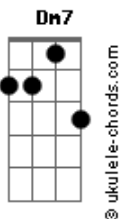

Leonardo Gonçalves - Getsêmani

tom:

Intro: **Cadd9** **G** **F**
Cadd9 **G** **F**

Cadd9 **G** **F**
No Getsêmani foi que meu Jesus orou
Cadd9 **G** **F**
Se entregando ao Pai mais uma vez

Cadd9 **G** **F**
Logo vieram pessoas para O levar
Cadd9 **C** **F** **F** **C**
Para a maior das provações

Dm7 **Em7**
Ele tanto amou, tudo suportou
F **Dm7** **F** **G**
Ele carregou a nossa cruz
C **G** **F** **G** **C**
Vê os cravos nas mãos, seu corpo a sofrer
G **F** **G**
Naqueles momentos de Dor

C **G**
Vê o mestre
F **G** **C**
A chorar e foi por você
G **F** **G**
Que Ele mostrou tanto amor

Db **Ab** **Gb** **Ab**
Os soldados cuspiam no seu rosto nu
Db **Ab** **Gb**
Posso ouvir o clamor da multidão
Db **Ab** **Gb** **Ab**

Acordes

E Jesus a olhar aquele céu azul

Db **Db** **Gb** **Db**
Pede ao Pai que lhes dê o seu perdão
Ebm7 **Fm7**
Ele tanto amou, tudo suportou
Gb **Eb** **Ab**
Ele carregou a nossa cruz
Db **Ab** **Gb** **Ab** **Db**
Vê os cravos nas mãos, Seu corpo a sofrer
Ab **Gb** **Ab**
Naqueles momentos de dor

Db **Ab** **Gb**
Vê o Mestre a chorar
Ab **Db** **Ab** **Gb** **Ab**
E foi por você que Ele mostrou tanto Amor

Dm7
Ele tanto, tanto me amou
Fm7 **Gb**
Ele tudo por mim suportou
Eb **Ab** **Bb**
Carregou minha cruz
Eb **Bb** **Ab** **Bb** **Eb**
Vem vê os cravos nas mãos, seu corpo a sofrer
Bb **Ab** **Bb**
Naqueles momentos de dor
Eb **Bb** **Ab**
Vê o Mestre a chorar
Bb **Eb** **Bb** **Ab**
E foi por você que Ele mostrou tanto amor