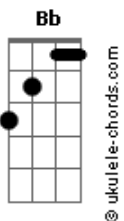

Leonardo Gonçalves - Getsêmani

tom:

Intro: **Cadd9** **G** **F**
Cadd9 **G** **F**

Cadd9 **G** **F**
No Getsêmani foi que meu Jesus orou
Cadd9 **G** **F**
Se entregando ao Pai mais uma vez

Cadd9 **G** **F**
Logo vieram pessoas para O levar
Cadd9 **C** **F** **F** **C**
Para a maior das provações

Dm7 **Em7**
Ele tanto amou, tudo suportou
F **Dm7** **F** **G**
Ele carregou a nossa cruz
C **G** **F** **G** **C**
Vê os cravos nas mãos, seu corpo a sofrer
G **F** **G**
Naqueles momentos de Dor

C **G**
Vê o mestre
F **G** **C**
A chorar e foi por você
G **F** **G**
Que Ele mostrou tanto amor

Db **Ab** **Gb** **Ab**
Os soldados cuspiam no seu rosto nu
Db **Ab** **Gb**
Posso ouvir o clamor da multidão
Db **Ab** **Gb** **Ab**

Acordes

E Jesus a olhar aquele céu azul

Db **Db** **Gb** **Db**
Pede ao Pai que lhes dê o seu perdão
Ebm7 **Fm7**
Ele tanto amou, tudo suportou
Gb **Eb** **Ab**
Ele carregou a nossa cruz
Db **Ab** **Gb** **Ab** **Db**
Vê os cravos nas mãos, Seu corpo a sofrer
Ab **Gb** **Ab**
Naqueles momentos de dor

Db **Ab** **Gb**
Vê o Mestre a chorar
Ab **Db** **Ab** **Gb** **Ab**
E foi por você que Ele mostrou tanto Amor

Dm7
Ele tanto, tanto me amou
Fm7 **Gb**
Ele tudo por mim suportou
Eb **Ab** **Bb**
Carregou minha cruz
Eb **Bb** **Ab** **Bb** **Eb**
Vem vê os cravos nas mãos, seu corpo a sofrer
Bb **Ab** **Bb**
Naqueles momentos de dor
Eb **Bb** **Ab**
Vê o Mestre a chorar
Bb **Eb** **Bb** **Ab**
E foi por você que Ele mostrou tanto amor