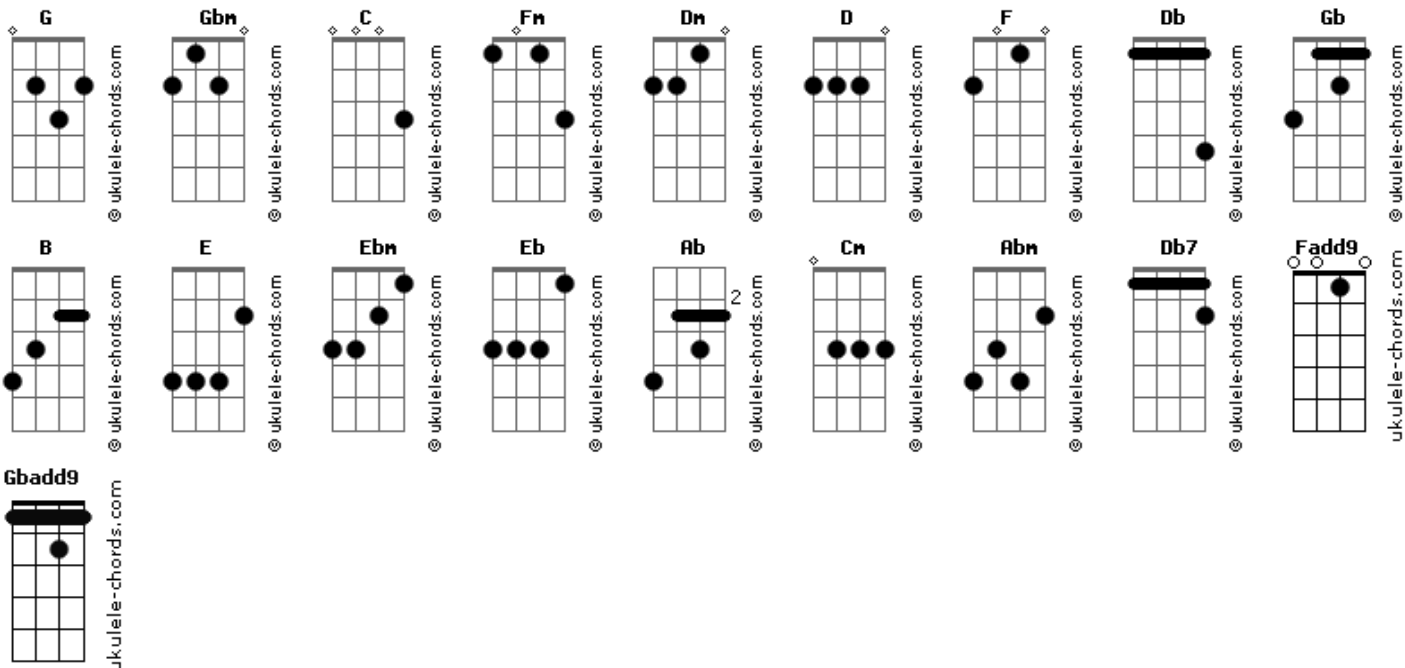

Leonardo Gonçalves - Getsêmani

tom:

C

[Primeira Parte]

C Fadd9
No Getsêmani foi que meu Jesus orou
C C Fadd9 Fm
Se entregando ao Pai mais uma vez
C C Fadd9
Logo vieram pessoas para o levar
C C Fadd9 Fadd9 C
Para a maior das provações
Dm C
Ele tanto amou, tudo suportou
Fadd9 D G G
Ele carregou a nossa cruz

[Refrão]

C C Fadd9
Ver os cravos nas mãos
Fadd9
Seu corpo a sofrer
C C Fadd9 G
Naqueles momentos de dor
C C Fadd9
Ver o mestre a chorar
Fadd9 C
E foi por você
C Fadd9 F
Que Ele mostrou tanto amor

[Segunda Parte]

Db Gb Gbm
Os soldados cuspiam no seu rosto nu
Db Gbadd9 Gbm B
Posso ouvir o clamor da multidão
Db Db Gbadd9 Gbm
E Jesus, a olhar aquele céu azul
Db Db Gbadd9 Gbadd9 Db
Pede ao Pai que lhes dê o seu perdão
Ebm Db
Ele tanto amou, tudo suportou
Eb Gbadd9
Ele carregou a nossa cruz

[Refrão]

Acordes

Db Gbadd9
Ver os cravos nas mãos
Gb
Seu corpo a sofrer
Db Gbadd9
Naqueles momentos de dor
Db
Ver o mestre a chorar
Gbadd9 Db
E foi por você
Db Gb
Que Ele mostrou tanto amor

[Ponte]

Ebm
Ele tanto, tanto me amou
Db
Ele tudo por mim suportou
Gbadd9 Eb Gb Ab
Ele carregou minha cruz

[Refrão Final]

Eb Ab
Ver os cravos nas mãos
Ab
Seu corpo a sofrer
Eb Ab Ab Ab
Naqueles momentos de dor
Eb Ab
Ver o mestre a chorar
Ab Eb
E foi por você
Gb Ab
Que Ele mostrou tanto amor

Eb Eb Ab
Se na cruz, se na cruz
Eb Cm Ab Ab B
Sempre me glorie
Cm Cm Ab Abm Db7
Dê que eu possa descansar
Eb Ab
Salva além do rio

[Final] Ab Eb Fm
Ab Eb Fm Eb