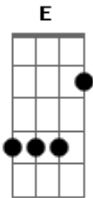

© ukulele-chords.com