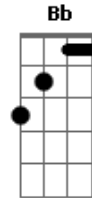

© ukulele-chords.com