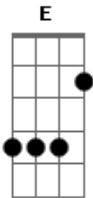

Leonardo Gonçalves - Fé

Tom: A

Intro: 4x (2x guitarra)(2x todos): Gbm A E D Bm A Gbm
 Gbm A Dbm D Bm A Gbm

Gbm A E Gbm
 Quando te olham, imitam teu jeito
 Bm Bm A Gbm
 Teu desempenho é sempre perfeito
 A A E Gbm
 A tua conduta de sempre estar certo
 Bm Bm A7 A
 Só muda quando ninguém está per to
 D Gbm A D Gbm
 Mesmo que teus atos não reflitam minha bondade

Refrão:

A E
 Eu confio em ti, Eu confio em ti
 Gbm E D
 Antes de nasceres te escolhi
 A E
 Sempre te amei, sempre acreditei
 Gbm E D
 Sei que tu és meu, pois te criei
 D
 Eu confio em ti

Ponte: C Bb A Bb F Bb A

Bb
 Pra que a Tua glória venha sem demora
 C
 Que o Teu reino nos faça ser um
 Dm7
 Unidos venceremos e proclamaremos
 C
 Que o Teu reino nos faça ser um
 F Gm F
 Tua verdade é o que nos pode libertar

(Gbm A E D Bm A Gbm)

(Gbm A Dbm D Bm A Gbm)

Acordes

© ukulele-chords.com

© ukulele-chords.com

© ukulele-chords.com

© ukulele-chords.com

© ukulele-chords.com