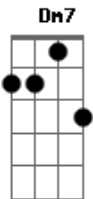

© ukulele-chords.com