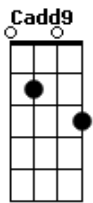

ukulele-chords.com