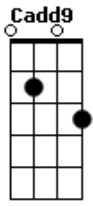

ukulele-chords.com