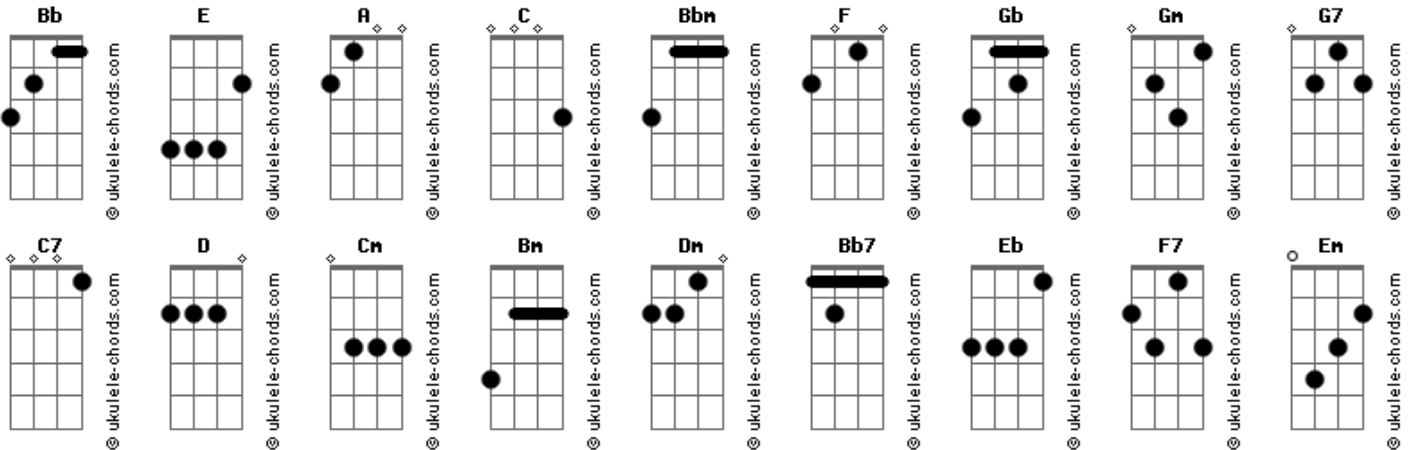

Leonardo Gonçalves - Comigo (part. Kemuel)

Tom: F
Intro: F Bb Bb F
Bb Bb C F
Gb Gm F Bb G7
C7 D A7(13b) Dm/11
G7 G7 Gm C7
F Bb F

[Primeira Parte]

Cristo é meu pastor
Nada faltará
Seja aonde for
Sempre guiará
Ainda que eu andasse pelo vale
De morte e escuridão
Eu não temerei
Cristo é meu pastor

Eu não temerei
Tu estás comigo
Eu não temerei
Tu és meu pastor
Eu não temerei
Pois Tu es--tás comigo, oh
Sim, Tu estás comigo
Tu és meu pastor

Cristo é meu pastor
Nada faltará
Seja aonde for
Sempre guiará
É certo que a Tua misericórdia

E bondade me seguirão
Eu habitarei
Na casa do Senhor

Eu não temerei
Tu estás comigo
Eu não temerei
Tu és meu pastor
Eu não temerei
Pois Tu es--tás comigo
Sim, Tu estás comigo
Tu és meu pastor

Eu não temerei
Tu estás comigo
Eu não temerei
Tu és meu pastor
Eu não teme----rei
Pois Tu es--tás comigo
Tu estás comigo

(Bb Bb Bb A7(#5)#)
Tu és meu pastor
Tu estás comigo
(C F C7 Bb F)
Tu és meu pastor
Ele está comigo
Não há o que temer

Acordes