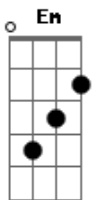

© ukulele-chords.com