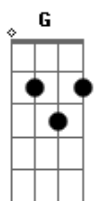

© ukulele-chords.com