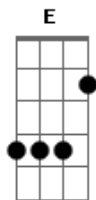

© ukulele-chords.com