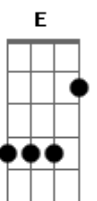

© ukulele-chords.com