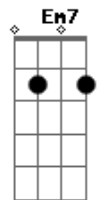

© ukulele-chords.com