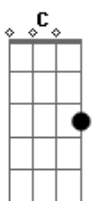

Ponte:

E C
Teu é o reino, o poder e a glória
G
Pra sempre e sempre
D D
Pra sempre e agora
E C
Teu é o reino, o poder e a glória
G
Pra sempre e sempre
D D
Pra sempre e agora

Refrão:

E C
Senhor, eu quero te servir
G
Tua glória contemplar
D D
Tua glória contempla____r
E C
Senhor, preciso refletir
G
Bondade partilhar
D D
Bondade partilha____r

G D Em7 C
Oh, oh, oh, oh, oh, oh, o____h
Em7 D G C
Oh, oh, oh, oh, oh, oh, oh

G D Em7 C
Oh, oh, oh, oh, oh, oh, o____h
Em7 D G C
Oh, oh, oh, oh, oh, oh, oh

Acordes

© ukulele-chords.com

© ukulele-chords.com