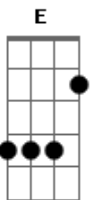

© ukulele-chords.com