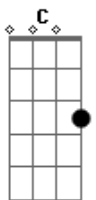

Ponte:

E C
Teu é o reino, o poder e a glória
G
Pra sempre e sempre
D D
Pra sempre e agora
E C
Teu é o reino, o poder e a glória
G
Pra sempre e sempre
D D
Pra sempre e agora

Refrão:

E C
Senhor, eu quero te servir
G
Tua glória contemplar
D D
Tua glória contempla____r
E C
Senhor, preciso refletir
G
Bondade partilhar
D D
Bondade partilha____r

G D Em7 C
Oh, oh, oh, oh, oh, oh, o____h
Em7 D G C
Oh, oh, oh, oh, oh, oh, oh

G D Em7 C
Oh, oh, oh, oh, oh, oh, o____h
Em7 D G C
Oh, oh, oh, oh, oh, oh, oh

Acordes

© ukulele-chords.com

© ukulele-chords.com