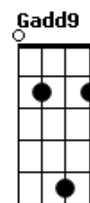

© ukulele-chords.com