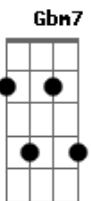

© ukulele-chords.com