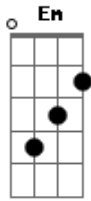

© ukulele-chords.com