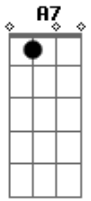

© ukulele-chords.com