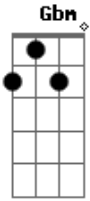

© ukulele-chords.com