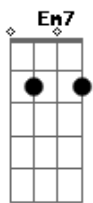

© ukulele-chords.com